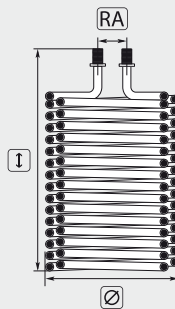

Нагревательные змеевики

Подходит для WAP

№. произв	R+M Nr.
41171	200 080 600

R+M Nr.	Подходит для АД	I	Ø	RA	RØ
200 080 600	С / CS / DX до 06/98	500	280	240	17,2

Подходит для Mazzoni

R+M Nr.	Подходит для АД	I	Ø	RA	RØ
200 080 650	W5050	540	285	80	17

Подходит для Portotecnica

№. произв	R+M Nr.
LAFN06313	200 080 635

R+M Nr.	Подходит для АД	I	Ø	RA	RØ
200 080 635	Faip HD 200 / Fire Box / Futura / Golden Jet / Mistral Jet Profi 2360T / Mistral Jet Profi 2960T / Mistral Jet Profi DS23660T / Mistral Jet Profi DS2575T / Mistral Jet Profi DS2960T	480	300	250	17

Другие нагревательные змеевики для Portotecnica мы поставляем по запросу.

Символы RA Расстояние между трубами I Высота Ø Диаметр RØ Диаметр трубы Экспедированию