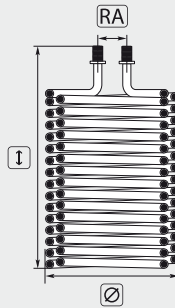

Нагревательные змеевики

Подходит для WAP

№. произв	R+M Nr.
41171	200 080 600

R+M Nr.	Подходит для АД	I	Ø	RA	RØ
200 080 600	С / CS / DX до 06/98	500	280	240	17,2

Подходит для Mazzoni

R+M Nr.	Подходит для АД	I	Ø	RA	RØ
200 080 650	W5050	540	285	80	17

Подходит для Portotecnica

№. произв	R+M Nr.
LAFN06313	200 080 635

R+M Nr.	Подходит для АД	I	Ø	RA	RØ
200 080 635	Faip HD 200 / Fire Box / Futura / Golden Jet / Mistral Jet Profi 2360T / Mistral Jet Profi 2960T / Mistral Jet Profi DS23660T / Mistral Jet Profi DS2575T / Mistral Jet Profi DS2960T	480	300	250	17

Другие нагревательные змеевики для Portotecnica мы поставляем по запросу.

Символы RA Расстояние между трубами I Высота Ø Диаметр RØ Диаметр трубы Экспедированию