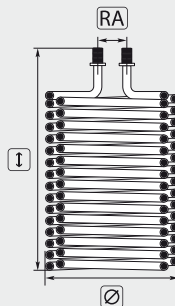

Нагревательные змеевики

Подходит для WAP

№. произв	R+M Nr.
41171	200 080 600

R+M Nr.	Подходит для АД	I	Ø	RA	RØ
200 080 600	С / CS / DX до 06/98	500	280	240	17,2

Подходит для Mazzoni

R+M Nr.	Подходит для АД	I	Ø	RA	RØ
200 080 650	W5050	540	285	80	17

Подходит для Portotecnica

№. произв	R+M Nr.
LAFN06313	200 080 635

R+M Nr.	Подходит для АД	I	Ø	RA	RØ
200 080 635	Faip HD 200 / Fire Box / Futura / Golden Jet / Mistral Jet Profi 2360T / Mistral Jet Profi 2960T / Mistral Jet Profi DS23660T / Mistral Jet Profi DS2575T / Mistral Jet Profi DS2960T	480	300	250	17

Другие нагревательные змеевики для Portotecnica мы поставляем по запросу.

Символы RA Расстояние между трубами I Высота Ø Диаметр RØ Диаметр трубы Экспедированию