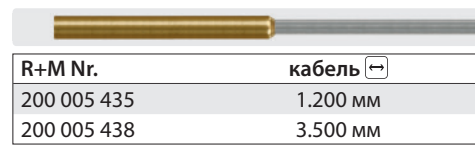

### Реле контроля потока ST-505, 600 bar

Поплавок ST-505 с отверстием

R+M Nr.	200 005 301
---------	-------------

R+M Nr.	кабель
200 005 435	1.200 мм
200 005 438	3.500 мм

Поплавок VA с отверстием.  
Контакт 1 А - 250 V.

R+M Nr.	Встраиваемое	вкл./выкл.	°C	Кабель
200 505 706	3/8" IG вертикально	3,3/1,8	80	30 л/мин 1.200 мм
200 505 709	3/8" IG вертикально	2,9/1,7	80	30 л/мин 3.500 мм

Поплавок ST-505 без отверстия

R+M Nr.	200 005 526
---------	-------------