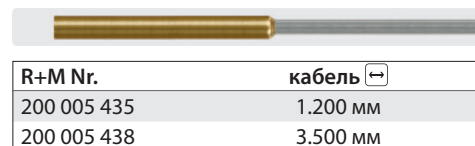

R+M Nr.	200 005 526
---------	-------------

REED-выключатель

R+M Nr.	200 005 435
---------	-------------

Поплавок без отверстия. Контакт 1 А - 250 V.

R+M Nr.	Встраиваемое	вкл./выкл.	°C	Кабель
200 005 558	3/8" IG вертикально	0,3/0,17	80	30 л/мин 1.200 мм

### Реле контроля потока ST-505, 600 bar

Поплавок ST-505 с отверстием

R+M Nr.	200 005 301
---------	-------------

R+M Nr.	кабель
200 005 435	1.200 мм
200 005 438	3.500 мм

Поплавок VA с отверстием.  
Контакт 1 А - 250 V.