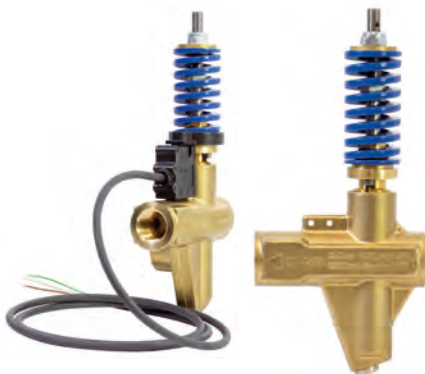

Neuheiten

Suttner Pistolen ST-2320, Seite 223

Suttner Pistolen ST-2200, Seite 213

ST-51.1 Schwalldüse, Seite 302

TR22, Hochdruckschläuche für bestehende Systeme, Seite 145

ST-250, ST-220, Seite 73

PUReClean365+® Power DN 8, Seite 153/167

PUReClean365+®150, Seite 153/167

Umlaufventile ST-265, Seite 63

TD 420 mit Absaugung, Seite 321

Carwash Comfort, Seite 148/170

Umlaufventile ST-285, Seite 64

Wasserkasten ST-10 mit ST-8, Seite 29

ST-550 Air, Seite 406

ST-358.2 Turbodüse, Seite 201

Schaumdüsen, Seite 336

ST-52.1 Variopress, Seite 277