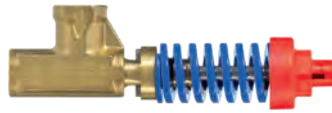

Nouveautés

Brumisateur à froid portatif, page 364

Soupape de sécurité ST-230, page 70

Support obturateur, page 500

Supports pour groupes moteurs-pompes, page 59

Brumisateur à froid 2 liter, page 364

Support de lances, page 276