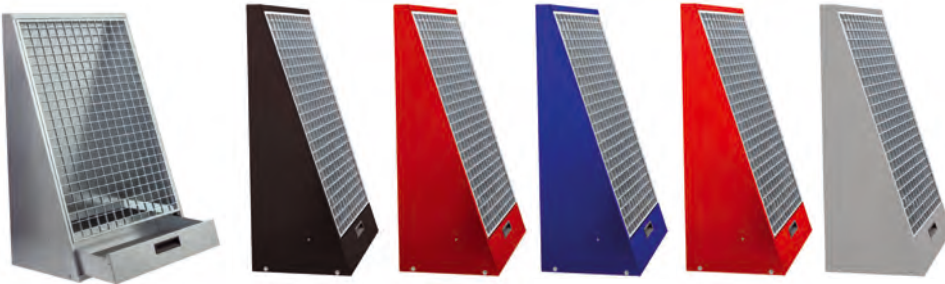

# Neuheiten

Teleskopplanzen easyclean365+, Seite 279

easywash365+ Mattenklopper, verzinkt oder pulverbeschichtet in fünf Farben, Seite 445

Niederdruck-Schlauchwagen, Seite 22

Solar-Teleskop-Waschbürsten-Set für PV- und Solar-Anlagen, Seite 39