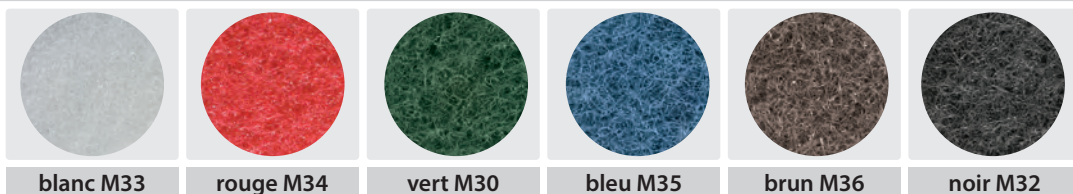

	blanc M33	rouge M34	vert M30	bleu M35	brun M36	noir M32
∅						
VPE *						
R+M Nr.	R+M Nr.	R+M Nr.	R+M Nr.	R+M Nr.	R+M Nr.	R+M Nr.
12" - 305 mm	930 101 019	930 102 019	930 103 019	930 104 019	930 105 019	930 106 019
13" - 325 mm	930 101 021	930 102 021	930 103 021	930 104 021	930 105 021	930 106 021
14" - 355 mm	930 101 025	930 102 025	930 103 025	930 104 025	930 105 025	930 106 025
15" - 380 mm	930 101 027	930 102 027	930 103 027	930 104 027	930 105 027	930 106 027
16" - 410 mm	930 101 029	930 102 029	930 103 029	930 104 029	930 105 029	930 106 029
17" - 430 mm	930 101 031	930 102 031	930 103 031	930 104 031	930 105 031	930 106 031
18" - 460 mm	930 101 033	930 102 033	930 103 033	930 104 033	930 105 033	930 106 033
19" - 480 mm	930 101 035	930 102 035	930 103 035	930 104 035	930 105 035	930 106 035
20" - 510 mm	930 101 037	930 102 037	930 103 037	930 104 037	930 105 037	930 106 037
21" - 530 mm	930 101 039	930 102 039	930 103 039	930 104 039	930 105 039	930 106 039