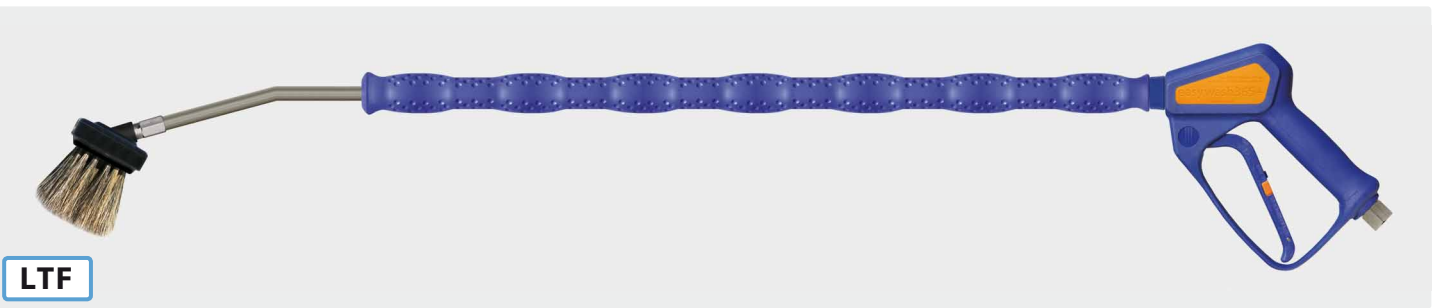

easywash365+ Strahlrohre by Suttner

Strahlrohr drehbar

LTF

Strahlrohr mit umspritzter Isolierung Cool & Compact, **easywash365+** Pistole, **easywash365+** Strahlrohdrehgelenk, Luftinjektor und Waschbürste (Borsten 60 mm). Max. 50 °C

R+M Nr.	Pistole	ISO	☺	↔	☺
202 600 957	Standard	700 mm	Waschbürste	900 mm	3/8" IG dreh.
202 600 972	Weep	700 mm	Waschbürste	900 mm	3/8" IG dreh.
202 600 987	Frostschutz	700 mm	Waschbürste	900 mm	3/8" IG dreh.
202 600 962	Standard	700 mm	Waschbürste	1.200 mm	3/8" IG dreh.
202 600 977	Weep	700 mm	Waschbürste	1.200 mm	3/8" IG dreh.
202 600 993	Frostschutz	700 mm	Waschbürste	1.200 mm	3/8" IG dreh.

LTF

Strahlrohr mit umspritzter Isolierung Cool & Compact, **easywash365+** Pistole, Luftinjektor und Waschbürste (Borsten 60 mm). Max. 50 °C

R+M Nr.	Pistole	ISO	☺	↔	☺
202 600 955	Standard	700 mm	Waschbürste	900 mm	3/8" IG dreh.
202 600 970	Weep	700 mm	Waschbürste	900 mm	3/8" IG dreh..
202 600 985	Frostschutz	700 mm	Waschbürste	900 mm	3/8" IG dreh.
202 600 960	Standard	700 mm	Waschbürste	1.200 mm	3/8" IG dreh.
202 600 975	Weep	700 mm	Waschbürste	1.200 mm	3/8" IG dreh.
202 600 990	Frostschutz	700 mm	Waschbürste	1.200 mm	3/8" IG dreh.

LTF - Low Trigger Force 90 % geringere Haltekraft und 40 % geringere Abzugskraft gegenüber marktüblichen Pistolen.

LTF

Strahlrohr mit umspritzter Isolierung Cool & Compact, **easywash365+** Pistole und Düsenschutz ST-10 ohne Düse. Max. 310 bar / 150 °C