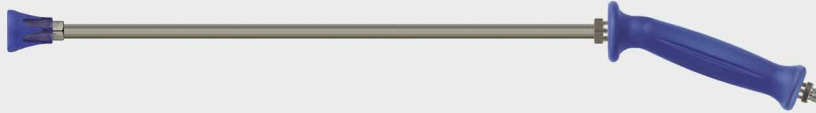

## Mosmatic Strahlrohr

Edelstahl. Strahlrohr mit Sieb, gerippter PVC-Griff und Düsenschutz ohne Düse. Max. 275 bar / 45 l/min / 120 °C

R+M Nr.	ISO	⊖	⊕	Ⓢ
108 280 05		1/8" IG NPT	750 mm	1/4" AG

## easywash365+ Strahlrohre by Suttner

Edelstahl. Strahlrohr mit easywash365+ Handgriff und Düsenschutz ST-10 ohne Düse. Max. 350 bar / 45 l/min / 150 °C

R+M Nr.	ISO	⊖	⊕	Ⓢ
515 65		1/4" IG NPT	500 mm	1/4" AG

Strahlrohr mit umspritzter Isolierung Cool & Compact, easywash365+ Handgriff, Luftinjektor und Waschbürste (Borsten 60 mm). Max. 50 °C

R+M Nr.	ISO	⊖	⊕	Ⓢ
200 009 670	700 mm	Waschbürste	900 mm	1/4" AG
200 009 675	700 mm	Waschbürste	1.200 mm	1/4" AG

Strahlrohr drehbar

Strahlrohr mit umspritzter Isolierung Cool & Compact, easywash365+ Handgriff, easywash365+ Strahlrohdrehgelenk, Luftinjektor und Waschbürste (Borsten 60 mm). Max. 50 °C

R+M Nr.	ISO	⊖	⊕	Ⓢ
200 009 673	700 mm	Waschbürste	900 mm	1/4" AG
200 009 678	700 mm	Waschbürste	1.200 mm	1/4" AG