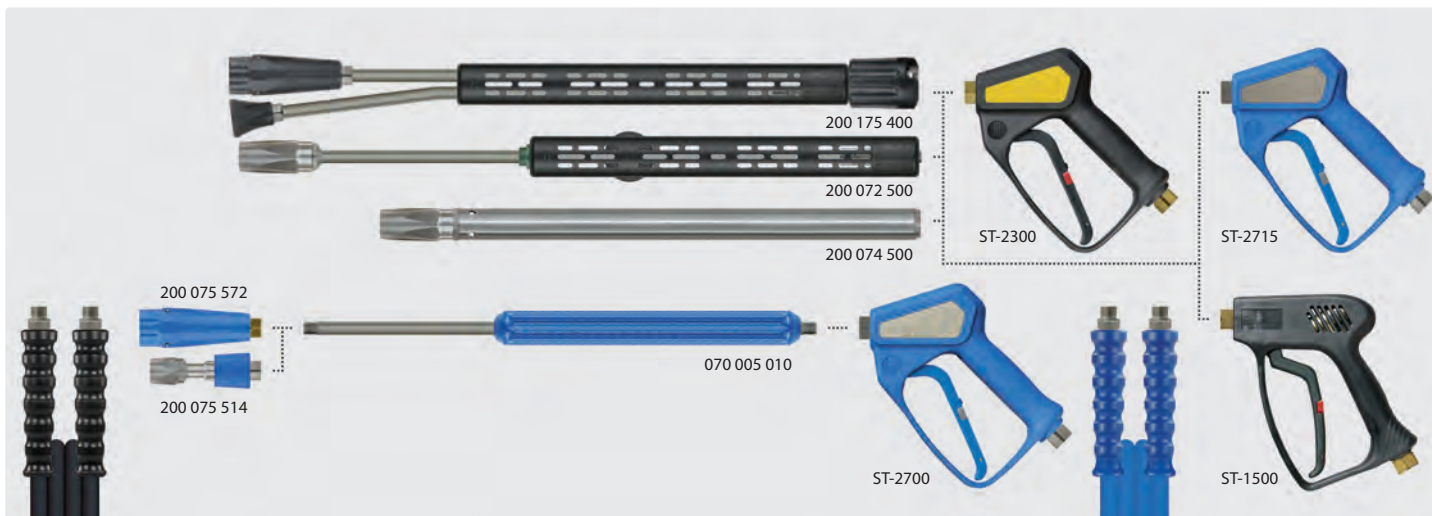

Synoptique avec injecteur by-pass ST-167 easyfoam365+ sans module d'air comprimé

Injecteur by-pass ST-167 avec cannelé 9 mm

Injecteur by-pass ST-167 avec doseur ST-161, cannelé 9 mm

Symboles buse entrée sortie