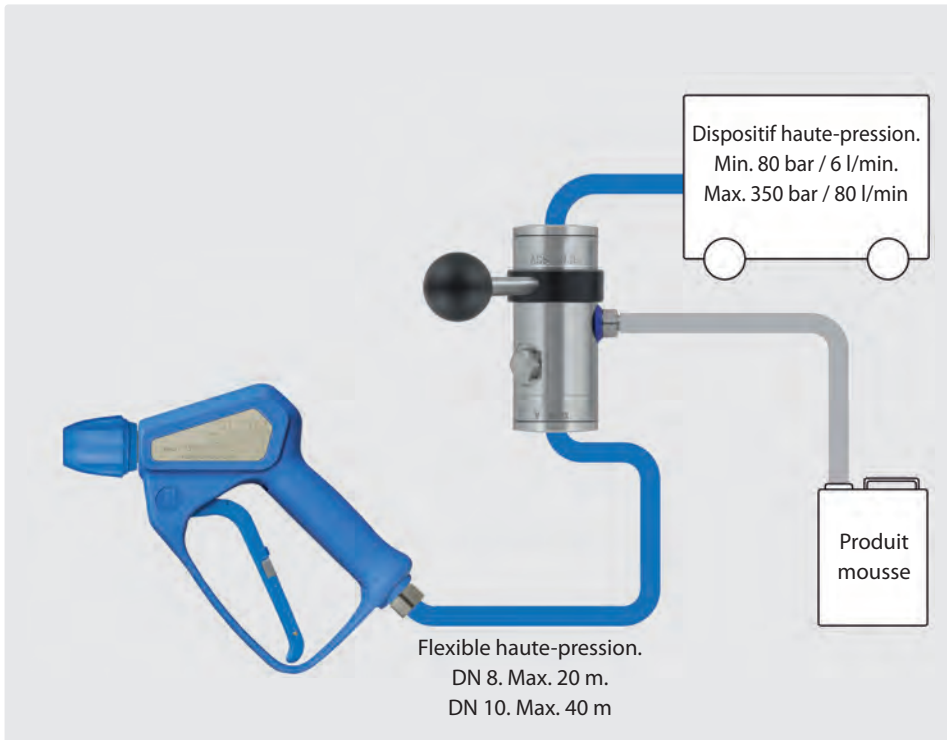

Synoptique avec injecteur by-pass ST-167 easyfoam365+ sans module d'air comprimé

Injecteur by-pass ST-167 avec cannelé 9 mm

Injecteur by-pass ST-167 avec doseur ST-161, cannelé 9 mm

Symboles buse entrée sortie