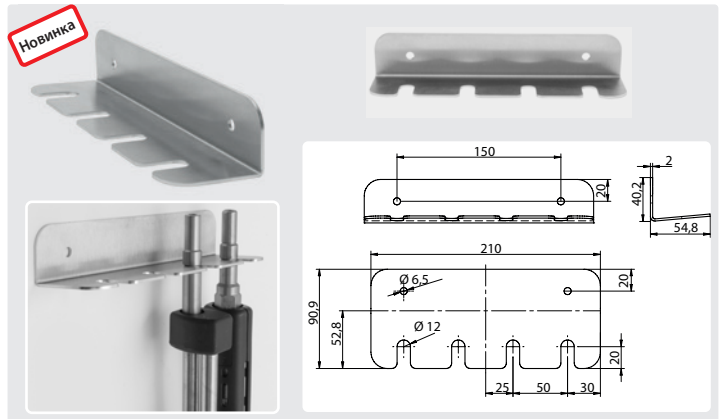

Держатели для копий

Нерж. сталь. Настенный держатель для 5 копий

R+M Nr.
040 003 830

Нерж. сталь. Настенный держатель для 4 копий со муфта KW

R+M Nr.
040 008 535

Универсальная люлька

Кронштейн из нержавеющей стали для настенного монтажа