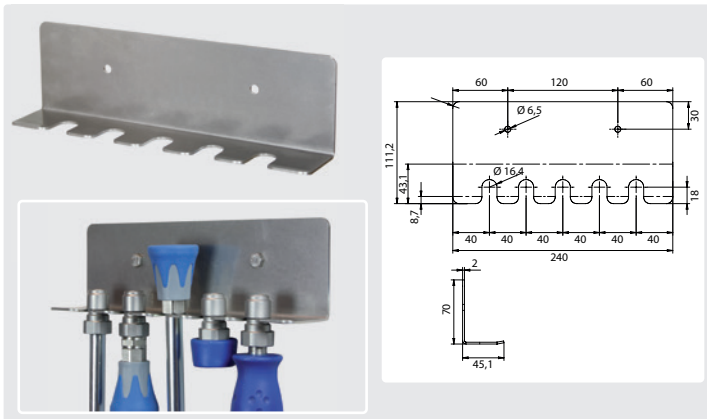

Держатели для копий

Нерж. сталь. Настенный держатель для 5 копий

R+M Nr.
040 003 830

Нерж. сталь. Настенный держатель для 4 копий со муфта KW

R+M Nr.
040 008 535

Универсальная люлька

Кронштейн из нержавеющей стали для настенного монтажа