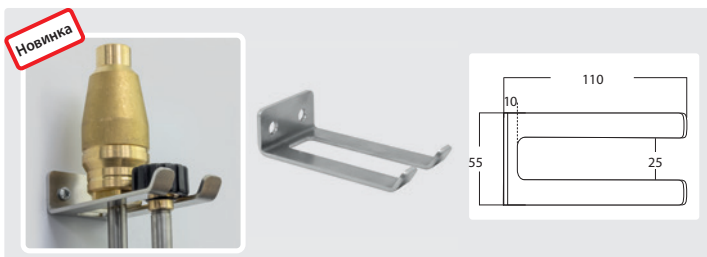

Держатели для копий

Нерж. сталь. Настенный держатель для 5 копий

R+M Nr.
040 003 830

Нерж. сталь. Настенный держатель для 4 копий со муфта KW

R+M Nr.
040 008 535

Универсальная люлька

Кронштейн из нержавеющей стали для настенного монтажа