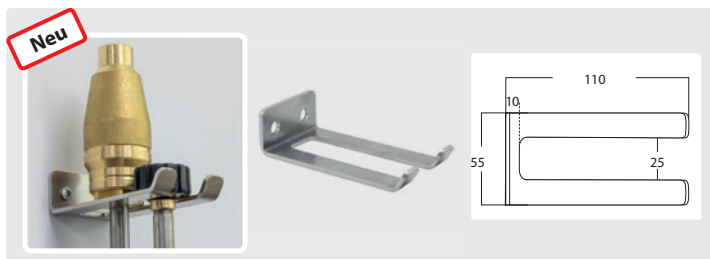

Strahlrohrhalter

Edelstahl. Wandhalter für 5 Strahlrohre

R+M Nr.
040 003 830

Edelstahl. Wandhalter für 4 Strahlrohre mit KW-Stecknippel

R+M Nr.
040 008 535

Universalhalterung

Edelstahlhalter für Wandmontage