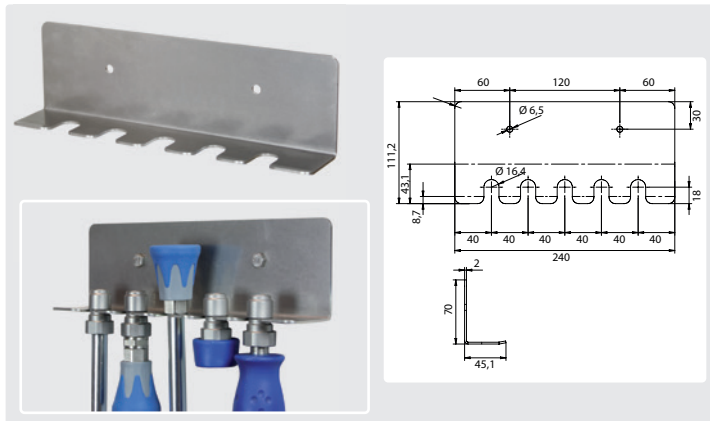

Strahlrohrhalter

Edelstahl. Wandhalter für 5 Strahlrohre

R+M Nr.
040 003 830

Edelstahl. Wandhalter für 4 Strahlrohre mit KW-Stecknippel

R+M Nr.
040 008 535

Universalhalterung

Edelstahlhalter für Wandmontage