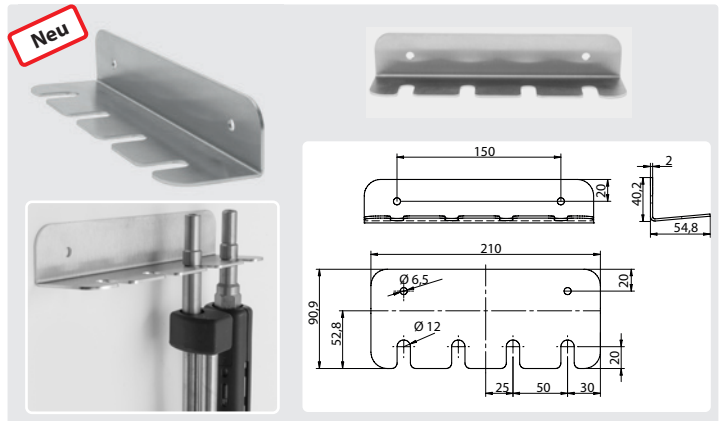

Strahlrohrhalter

Edelstahl. Wandhalter für 5 Strahlrohre

R+M Nr.
040 003 830

Edelstahl. Wandhalter für 4 Strahlrohre mit KW-Stecknippel

R+M Nr.
040 008 535

Universalhalterung

Edelstahlhalter für Wandmontage