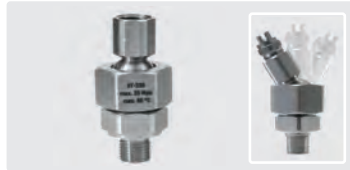

Inox.  
Max. 310 bar / 45 l/min / 150 °C

Inox. Verrouillable.  
Max. 310 bar / 45 l/min / 150 °C

Inox. Verrouillable.  
Max. 310 bar / 45 l/min / 150 °C

Inox.  
Max. 310 bar / 45 l/min / 150 °C

R+M Nr.	⊖	⊕
200 330 500	1/4" F NPT	1/4" F
200 330 510	1/4" M	1/4" F

R+M Nr.	⊖	⊕
200 330 501	1/4" F NPT	1/4" F
200 330 511	1/4" M	1/4" F

R+M Nr.	⊖	⊕
200 330 521	Buse pastille F M18	

R+M Nr.	⊖	⊕
200 330 600	Buse pastille F M18	

## Porte-buse orientable sur 360°

Porte-buse orientable. Inox.  
Max. 250 bar / 40 l/min / 90 °C

R+M Nr.	⊖	⊕	P
200 330 540	1/4" F NPT	1/4" M NPT	250 bar
200 330 530	1/4" F NPT	1/4" M BSP	350 bar

## Laveurs de façades pour lances

turbodevil

avec lame de protection en caoutchouc

avec lame de protection à brosse

- » Laveur rotatif pour lances télescopiques
- » Coupole en inox avec lame de protection en caoutchouc ou à brosse
- » Coupole ∅ 300 mm
- » Livré sans buses. Prévoir 2 buses 1/4" M avec jet de 15°
- » Max. 250 bar / 90 °C