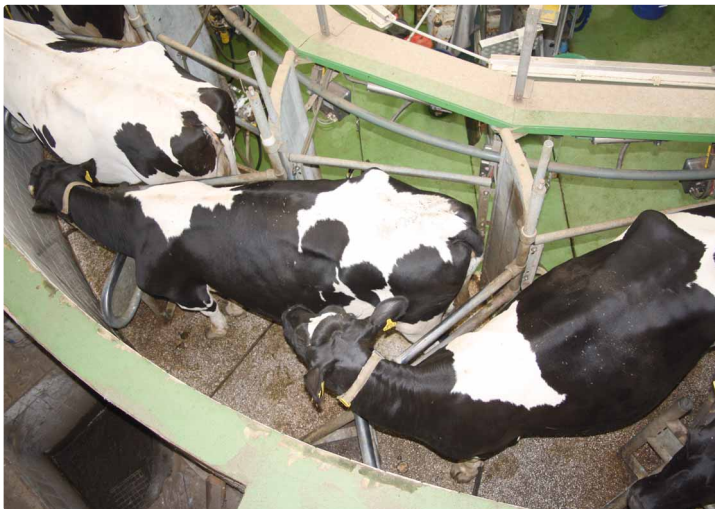

Шланги ВД для специального примен.

easyfarm365+ шланг ВД для агросектора

- » Разработан специально для сельского хозяйства
- » Для профессиональной мойки стоел и машин
- » Значительно длиннее срок службы по сравнению с присутствующими на рынке шлангами
- » Идеально подходит для грубых полов и для самых высоких требований

- » Прозрачная наружная оболочка из термопластического эластомера
- » Масло-, ультрафиолето-, озono- и погодостойкий
- » Покрытые латунью проволочные оплетки для обеспечения высокой стабильности
- » Повышенные удобства эксплуатации и надежность
- » -40 °C - +120 °C. -40 °F - +250 °F