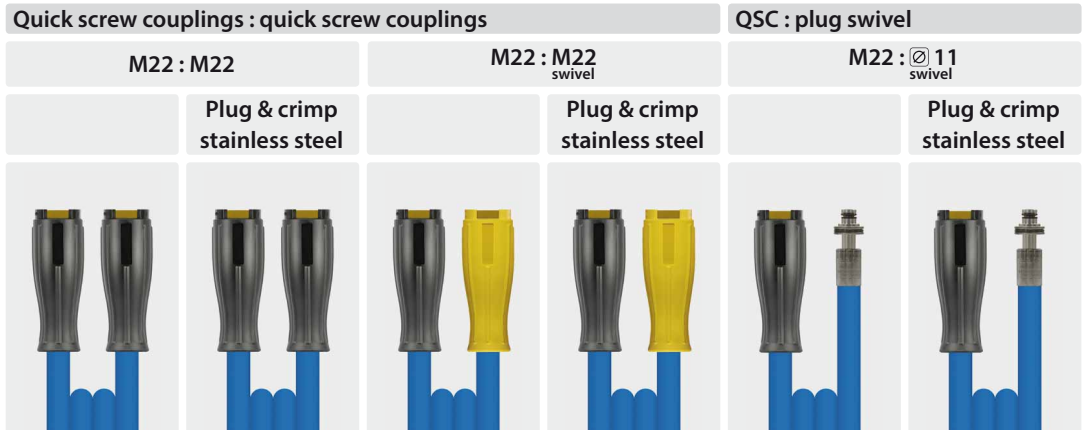

High pressure hoses with *smooth cover*

Hoses with single wire braid and *smooth cover*

TYP	DN	P	°C	↔	R+M Nr.	R+M Nr.	R+M Nr.	R+M Nr.	R+M Nr.	R+M Nr.
1SN	10	210 bar	150 °C	10 m	351 600 321 0	351 600 321 07	351 601 121 0	351 601 121 07		
				15 m	351 600 321 5	351 600 321 57	351 601 121 5	351 601 121 57		
				20 m	351 600 322 0	351 600 322 07	351 601 122 0	351 601 122 07		

Hoses with double wire braid and *smooth cover*

TYP	DN	P	°C	↔	R+M Nr.	R+M Nr.	R+M Nr.	R+M Nr.	R+M Nr.	R+M Nr.
2SN	8	400 bar	150 °C	10 m	346 600 321 0	346 600 321 07	346 601 121 0	346 601 121 07	346 611 321 0	346 611 321 07
				15 m	346 600 321 5	346 600 321 57	346 601 121 5	346 601 121 57	346 611 321 5	346 611 321 57
				20 m	346 600 322 0	346 600 322 07	346 601 122 0	346 601 122 07	346 611 322 0	346 611 322 07
2SN	10	400 bar	150 °C	10 m	356 600 321 0	356 600 321 07	356 601 121 0			
				15 m	356 600 321 5	356 600 321 57	356 601 121 5			
				20 m	356 600 322 0	356 600 322 07	356 601 122 0			

Our hose assemblies are durably marked on the crimp in accordance with EN 853 / EN 856 / EN 855.