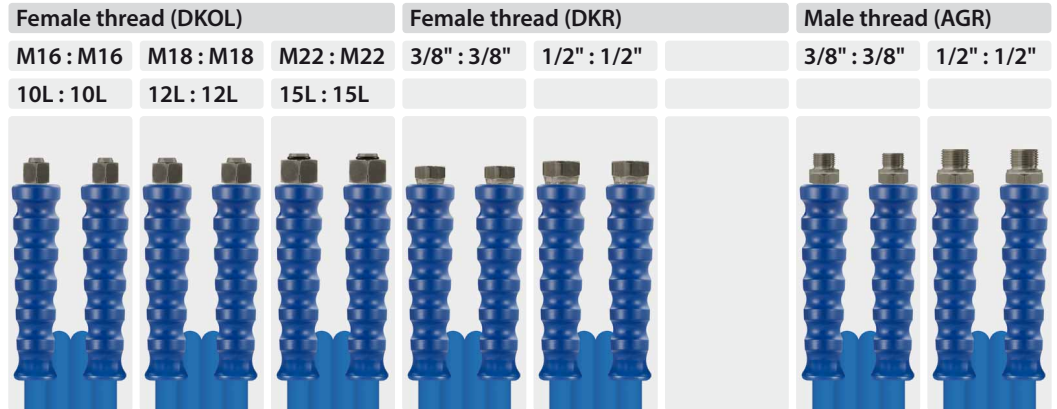

High pressure hoses with *smooth cover*

Hoses with single wire braid and *smooth cover*

TYP	DN	P	°C	↔	R+M Nr.	R+M Nr.	R+M Nr.	R+M Nr.	R+M Nr.	R+M Nr.	R+M Nr.	R+M Nr.
1SN	10	210 bar	150 °C	10 m		351 676 610		351 654 610				351 646 610
				15 m		351 676 615		351 654 615				351 646 615
				20 m		351 676 620		351 654 620				351 646 620
1SN	12	180 bar	150 °C	10 m			361 668 610		361 656 610			361 646 610
				15 m			361 668 615		361 656 615			361 646 615
				20 m			361 668 620		361 656 620			361 646 620

Hoses with double wire braid and *smooth cover*

TYP	DN	P	°C	↔	R+M Nr.	R+M Nr.	R+M Nr.	R+M Nr.	R+M Nr.	R+M Nr.	R+M Nr.	R+M Nr.
2SN	8	400 bar	150 °C	10 m	346 674 610	346 676 610		346 654 610			346 644 610	
				15 m	346 674 615	346 676 615		346 654 615			346 644 615	
				20 m	346 674 620	346 676 620		346 654 620			346 644 620	
2SN	10	400 bar	150 °C	10 m		356 676 610		356 654 610	356 656 610		356 644 610	356 646 610
				15 m		356 676 615		356 654 615	356 656 615		356 644 615	356 646 615
				20 m		356 676 620		356 654 620	356 656 620		356 644 620	356 646 620

Hoses with double wire braid and *smooth cover*

TYP	DN	P	°C	↔	R+M Nr.	R+M Nr.	R+M Nr.	R+M Nr.	R+M Nr.	R+M Nr.
2SN	8	400 bar	150 °C	10 m	346 600 321 0	346 600 321 07	346 601 121 0	346 601 121 07	346 611 321 0	346 611 321 07
				15 m	346 600 321 5	346 600 321 57	346 601 121 5	346 601 121 57	346 611 321 5	346 611 321 57
				20 m	346 600 322 0	346 600 322 07	346 601 122 0	346 601 122 07	346 611 322 0	346 611 322 07
2SN	10	400 bar	150 °C	10 m	356 600 321 0	356 600 321 07	356 601 121 0			
				15 m	356 600 321 5	356 600 321 57	356 601 121 5			
				20 m	356 600 322 0	356 600 322 07	356 601 122 0			