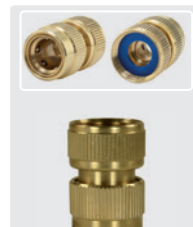

Schnellkupplungen "Universal"

Hahnstücke "Universal"

IG.
Messing.
Mit Flachdichtung

AG.
Messing

IG. Messing +
Gummi. 2 regelbare
Ausgänge

IG. Messing.
Winkeldrehgelenk.
Mit Flachdichtung

IG.
Kunststoff.
Mit Flachdichtung

Schlauchkupplungen "Universal" - Premium Qualität

Kupplungen "Universal"

Zubehör

Premium Qualität.
Schlauchkupplungen
mit 6 Edelstahlkugeln.

Messing.
Mit Spannschraube

Messing.
Mit Spannschraube
+ Wasserstopp

3/4" IG.
Messing.
Mit Flachdichtung

3/4" AG.
Messing

R+M Nr.
728 250

O-Ring

DN	R+M Nr.	Stk.
12 - 15 mm (1/2")	728 330 5	51
16 - 19 mm (3/4")	728 331 5	54

R+M Nr.	Stk.
728 330 5	51
728 331 5	54

R+M Nr.	Stk.
728 335	52
728 336	56

R+M Nr.	Stk.
728 334	44

R+M Nr.	Stk.
728 333	40

R+M Nr.	Stk.
727 000	

Schlauchkupplungen "Universal"

Kunststoff.
Mit Spannschraube

Kunststoff.
Mit Spannschraube
+ Wasserstopp

Kunststoff.
Mit Spannschraube
+ Absperrhahn