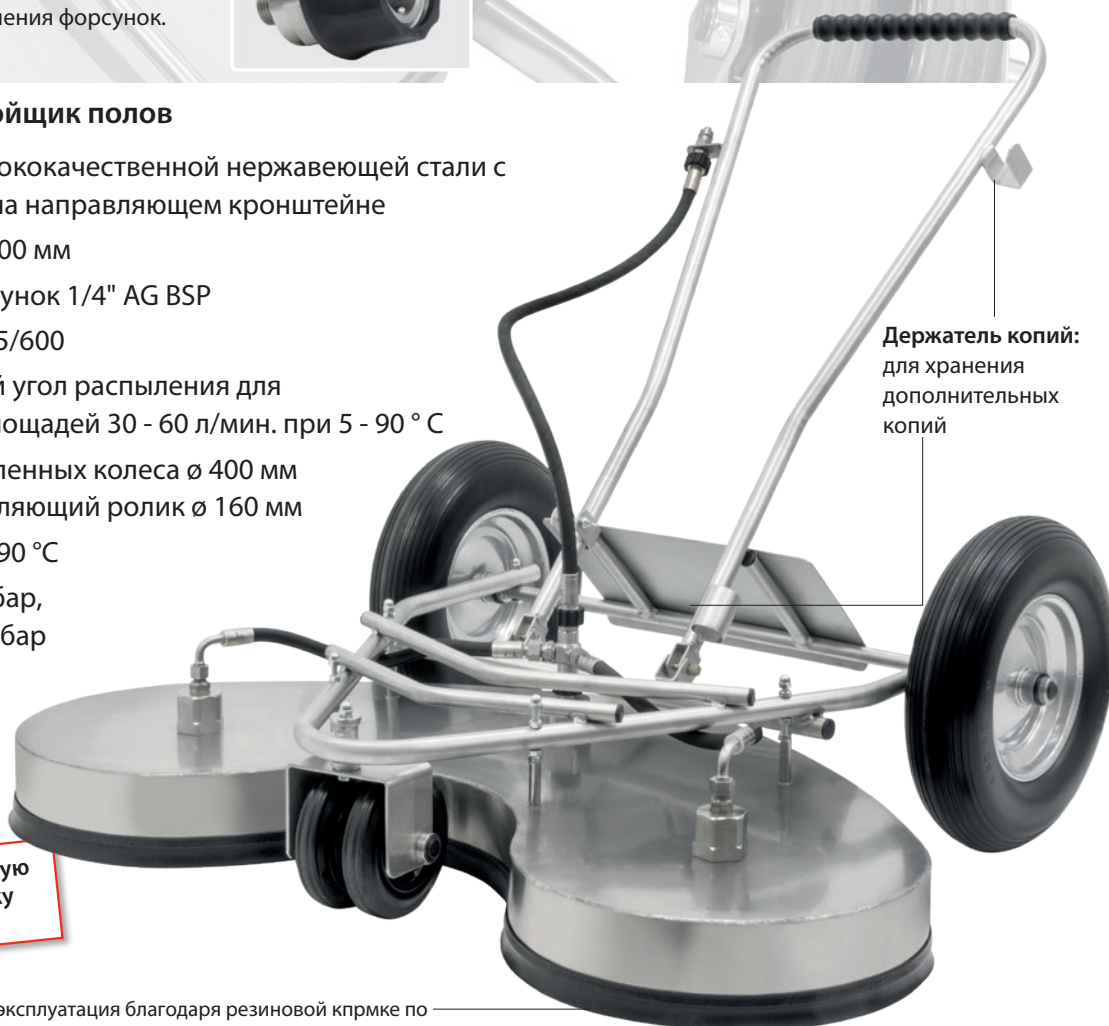

turbodevil

Сердцеобразный мойщик полов 500 бар

The choice of perfection

Уникален: 3 высококачественных вращающихся соединения с 2 форсунками каждое

Низкая вибрация:
сбалансированные роторные кронштейны высокого качества с высоким очищающим эффектом.

Чистое решение:
встроенный сетчатый фильтр, чтобы избежать загрязнения форсунок.

Муфта ST-45/ 600:
в комплекте поставки

ST-2750 **LTF**

Для работы без утомления рекомендуем наш пистолет ST-2750 с запатентованной технологией LTF.

ST-3600

Для работ с давлением до 500 бар мы рекомендуем наш пистолет ST-3600

Продумано: эргономичная ручка.

Сердцеобразный мойщик полов

- Конструкция из высококачественной нержавеющей стали с держателем копия на направляющем кронштейне
- Рабочая ширина 1.200 мм
- Необходимы 6 форсунок 1/4" AG BSP
- Включая муфту ST-45/600
- Точно рассчитанный угол распыления для очистки больших площадей 30 - 60 л/мин. при 5 - 90 ° C
- 2 больших промышленных колеса ø 400 мм и 1 двойной направляющий ролик ø 160 мм
- Макс. температура: 90 ° C
- Мин. давление 150 бар, макс. давление: 500 бар

R+M Nr.	Кол-во на палете	Колеса ø	Рабочая ширина	Вход	Выход	Давление	Температура	Вес
710 100 123	2	2 x 400 + 1 x 160 мм	1.200 мм	ST-45/600	6 x 1/4" IG	макс. 500 бар	90 °C	36 кг

turbodevil

Сердцеобразный мойщик полов 500 бар