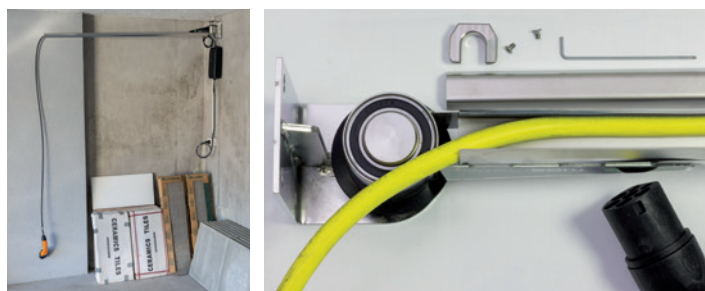

Поворотная консоль EVM для зарядного кабеля

The choice of perfection

Настенный кронштейн из нержавеющей стали

- ✓ повышенная безопасность
- ✓ увеличенный срок службы зарядных кабелей
- ✓ легкость в использовании

Ось с двойным закрытым подшипником

Поворотная консоль EVM для оптимизации и удобства использования зарядных кабелей на станциях для электромобилей

- Длина стрелы 1600 мм
- Нержавеющая сталь
- Легкий монтаж и простота в использовании
- Подходит для всех кабелей используемых при зарядке электромобилей (диам. каб.до Ø 20 мм)
- Линейка консолей EV-Boom обеспечивает максимальную эргономику при использовании зарядных устройств для электромобилей
- Легкий доступ к передней и задней части автомобиля без препятствий

R+M Nr. 108 687 05

Совместим со всем кабелями для зарядки электромобилей (диам. каб.до Ø 20 мм)