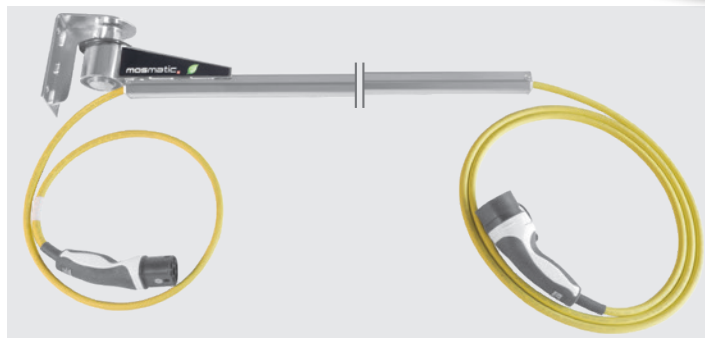

Поворотная консоль EVM для зарядного кабеля

The choice of perfection

Настенный кронштейн из нержавеющей стали

- ✓ повышенная безопасность
- ✓ увеличенный срок службы зарядных кабелей
- ✓ легкость в использовании

Ось с двойным закрытым подшипником

Поворотная консоль EVM для оптимизации и удобства использования зарядных кабелей на станциях для электромобилей

- Длина стрелы 1600 мм
- Нержавеющая сталь
- Легкий монтаж и простота в использовании
- Подходит для всех кабелей используемых при зарядке электромобилей (диам. каб.до Ø 20 мм)
- Линейка консолей EV-Boom обеспечивает максимальную эргономику при использовании зарядных устройств для электромобилей
- Легкий доступ к передней и задней части автомобиля без препятствий

R+M Nr. 108 687 05

Совместим со всем кабелями для зарядки электромобилей (диам. каб.до Ø 20 мм)