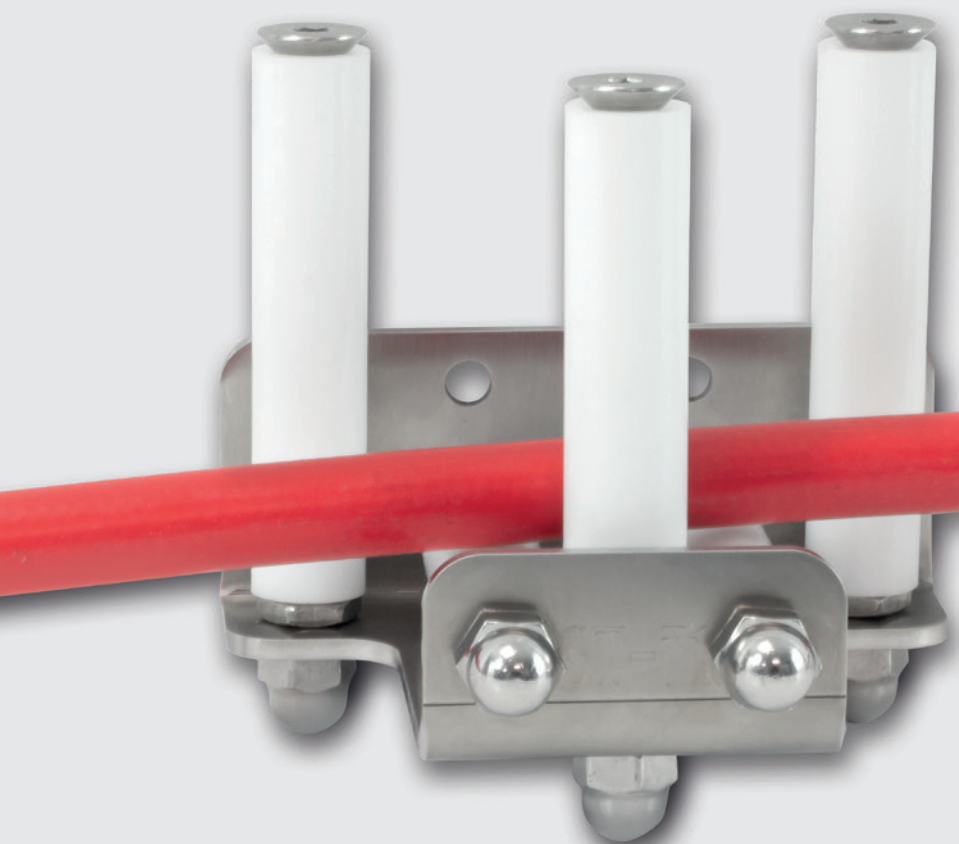

# Universal Schlauchhalterung ST-71 für die Wandmontage

The choice of perfection

- Schonendes Ziehen, auch um Ecken
- kein Stolpern über Schläuche
- keine Schlauch-Verschmutzung
- gute Führung, ohne Verdrehung

Für Schläuche  
bis 38 mm  
Außendurchmesser

## Die praktische Schlauchführung als Wandhalterung für Schläuche bis 38 mm Außendurchmesser

- Äußerst robust und stabil
- Konstruktion aus rostfreiem Stahl
- Schlauchführungsrollen aus Kunststoff, geeignet für den Einsatz in lebensmittelverarbeitenden Betriebe
- Geeignet für Schlauchleitungen mit einem Außendurchmesser von 38 mm
- Einfache Befestigung durch 2 Bohrungen  $\varnothing$  8 mm
- Materialstärke der Halterung: 4 mm

**Drehbar:** Kunststoff-Schlauchführungsrollen sorgen dafür, dass der Schlauch nicht reibt und sicher gleitet.

Achsschrauben,  
Muttern und  
Hutmutter:  
Rostfreier Stahl,  
M10

ST-71. Schlauchführung als Wandhalterung für Schläuche bis 38 mm Außendurchmesser