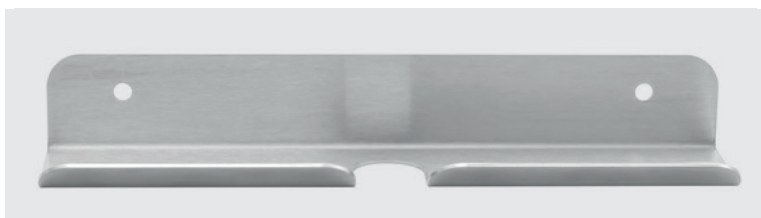

Support mural pour lance de lavage de châssis **easywash365+**

The choice of perfection

Exécution entièrement en acier inoxydable

easywash365+

Pratique pour accrocher la lance de lavage de châssis **easywash365+** dans les aires de lavage

- Support robuste spécialement conçu pour le rangement de la lance de lavage de châssis
- Fabrication très qualitative en tôle d'acier inoxydable de 1,5 mm d'épaisseur
- Trous de fixation pré-perçés avec entraxe de 19 cm