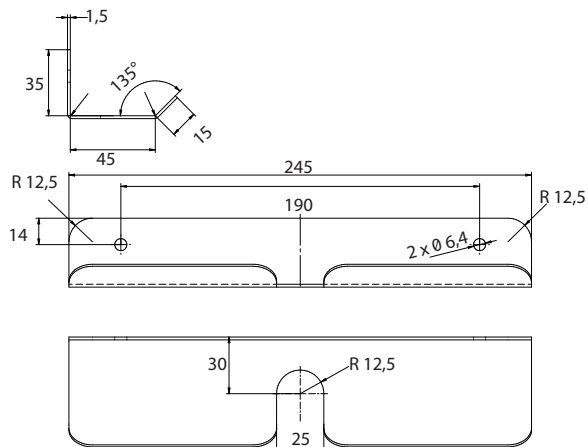

Support mural pour lance de lavage de châssis **easywash365+**

The choice of perfection

Exécution entièrement en acier inoxydable

easywash365+

Pratique pour accrocher la lance de lavage de châssis **easywash365+** dans les aires de lavage

- Support robuste spécialement conçu pour le rangement de la lance de lavage de châssis
- Fabrication très qualitative en tôle d'acier inoxydable de 1,5 mm d'épaisseur
- Trous de fixation pré-perçés avec entraxe de 19 cm

R+M Nr.	Poids
040 000 321	260 g

Version: 20.11.20