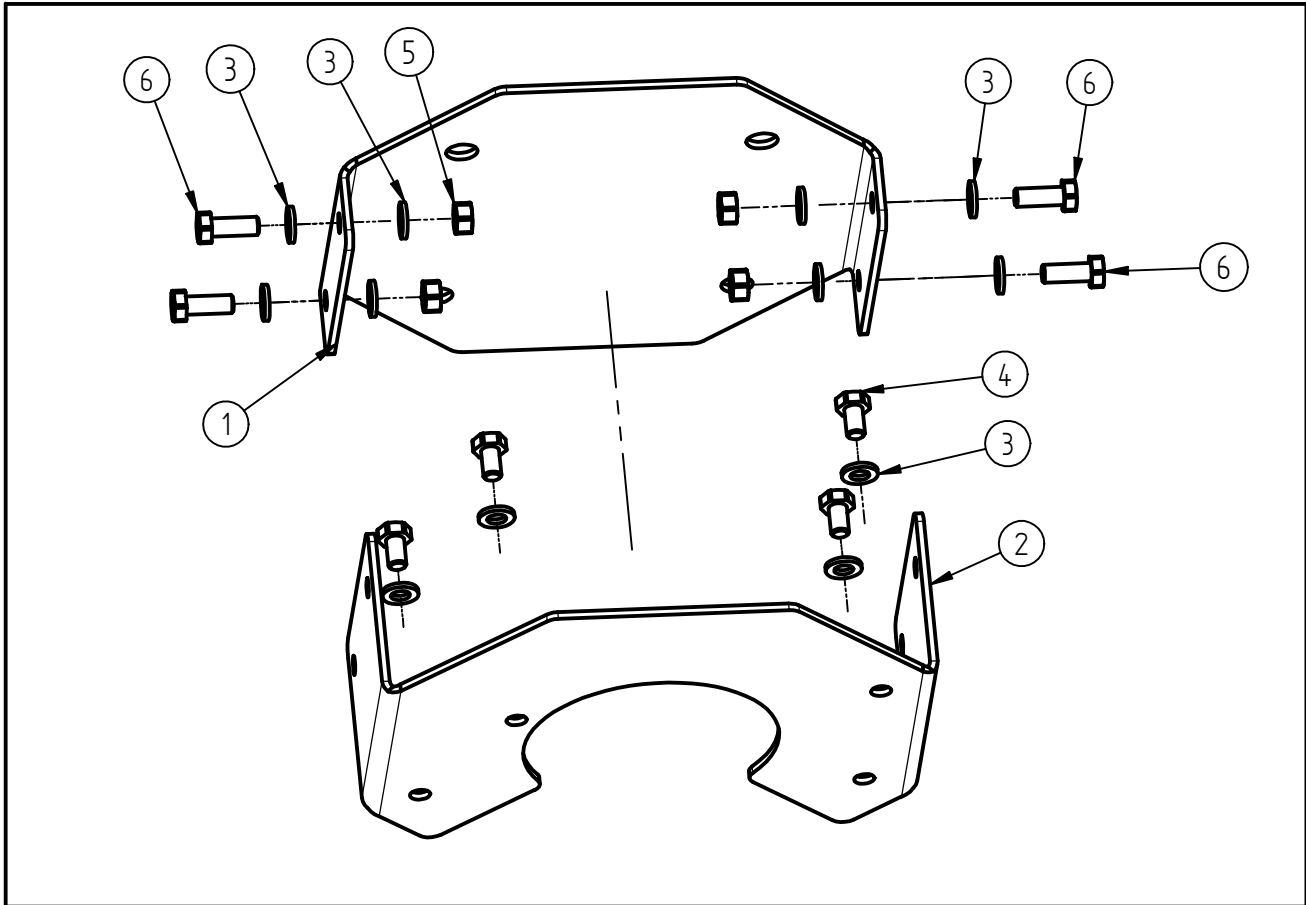

Spare Part
Wall mounting ST-5800
 Item-No. 20 5800 400

Pos.	Item-No.	Description
1	04 0003 450	Wall mounting
2	04 0003 460	Turn & clean mounting
3	04 0002 155	washer
4	04 0003 470	Screw M6x10
5	04 0003 490	Nut M6
6	04 0003 480	Screw M6x16