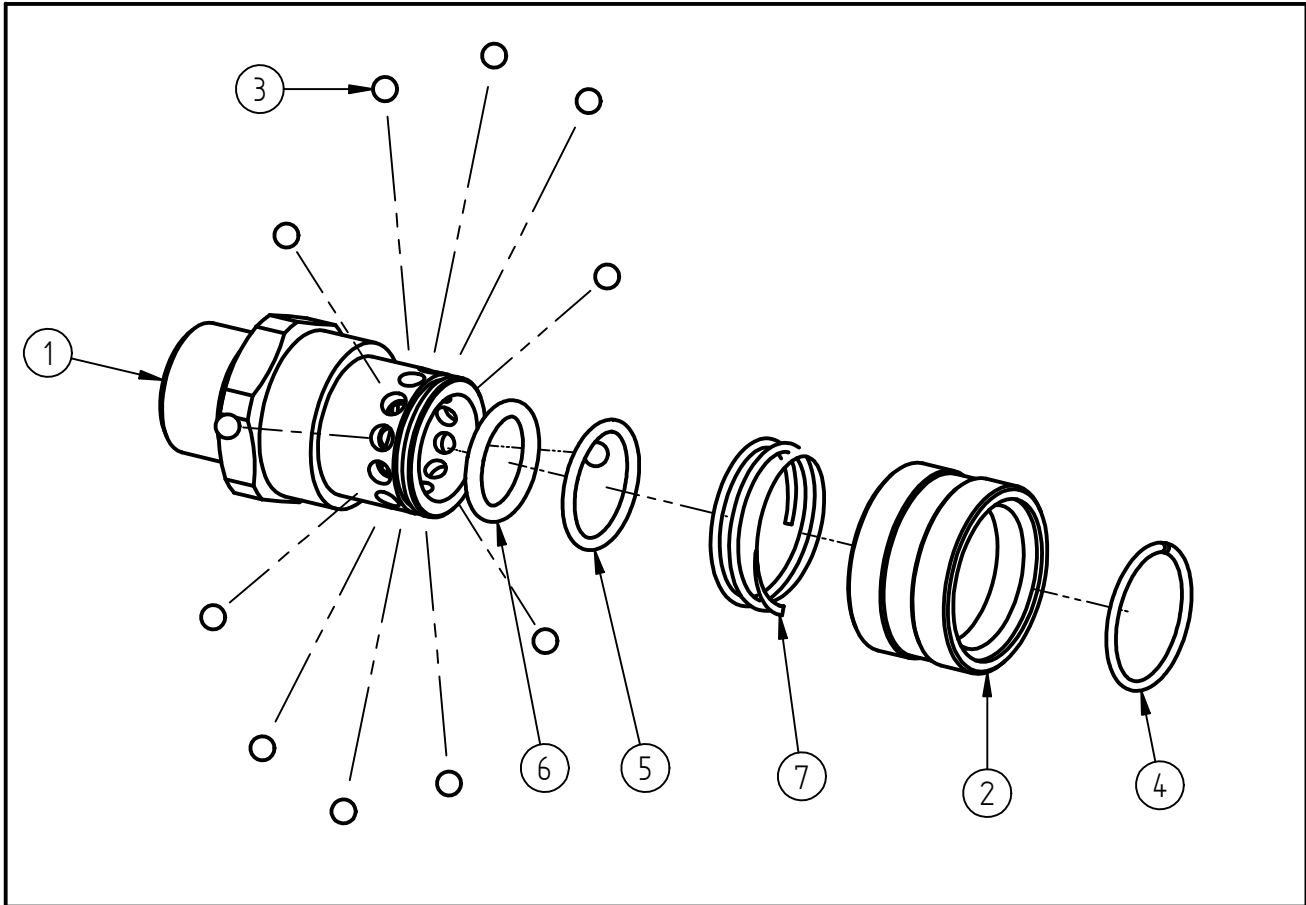

Spare Parts
Quick Coupling ST-3100
 Item-No. 20 3100 660

Pos.	Item-No.	Description
1	04 0005 478	sleeve
2	20 3100 493	Stop nut black
3	04 0000 210	Stainless steel ball
4	06 0000 950	Locking ring
5	05 0000 660	O-ring 18 x 2
6	05 0000 670	O-ring 15,1 x 2,7
7	06 0000 960	Spring