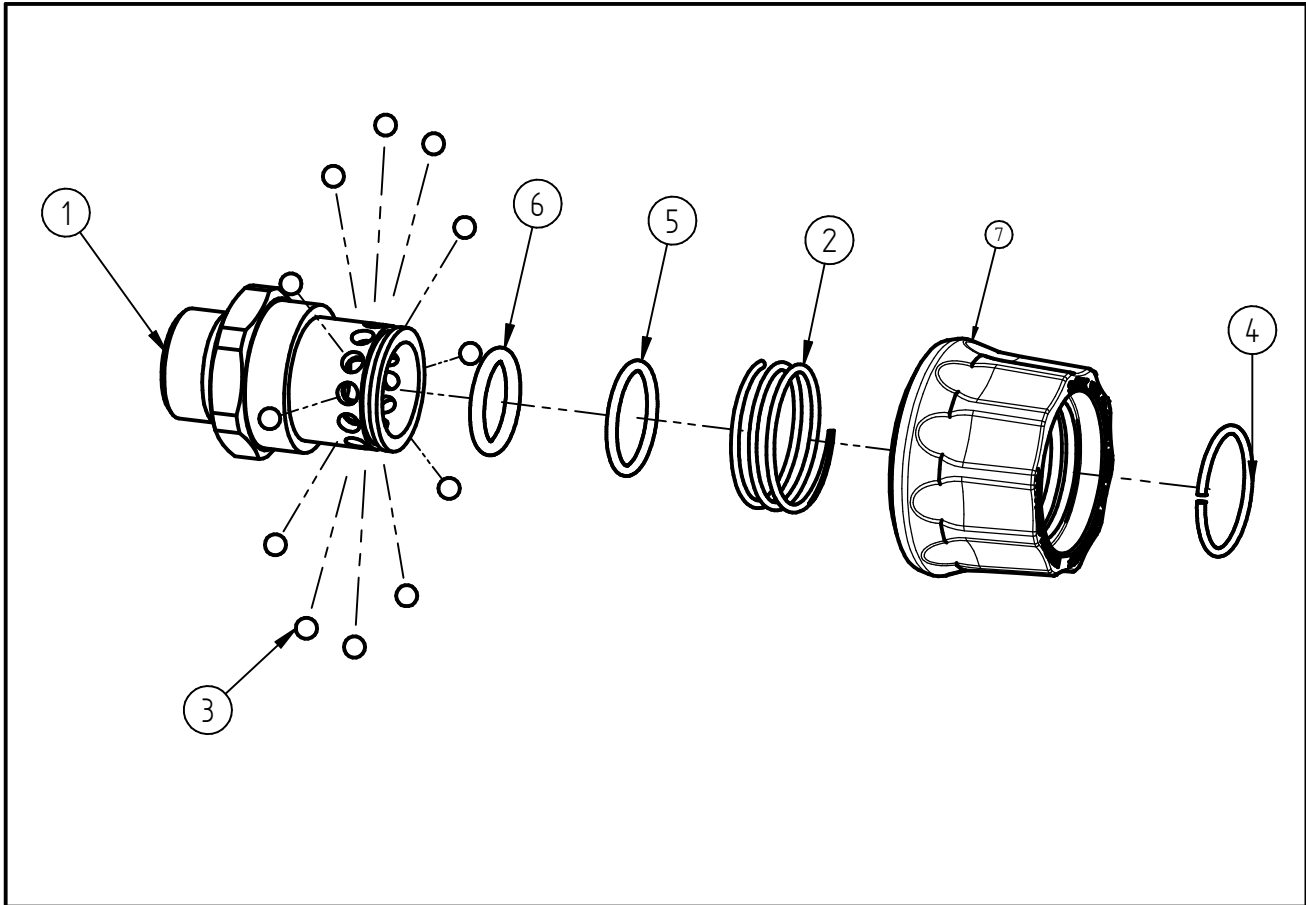

Spare Parts  
**Coupling G1/2 male black**  
 Item-No. 20 3100 657

Pos.	Item-No.	Description
1	04 0005 483	Connection part G1/2 male
2	06 0000 960	Spring
3	04 0000 210	Stainless steel ball
4	06 0000 950	Locking ring
5	05 0000 660	O-ring 18 x 2
6	05 0000 670	O-ring 15,1 x 2,7
7	20 3100 493	Stop nut black

### Repair-Kits

Pos.	Item-No.	Description	Pos.	Item-No.	Description
.					