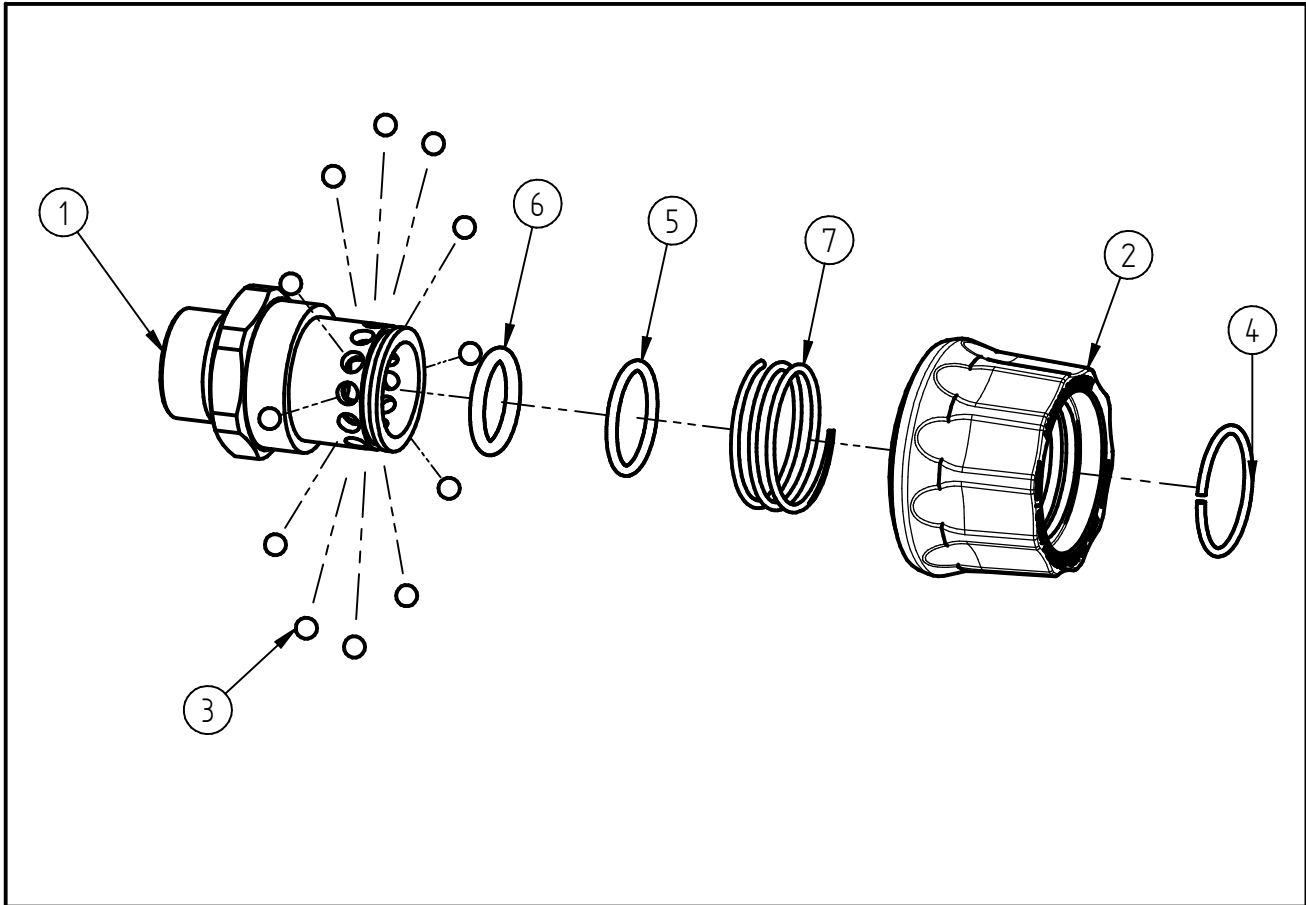

Spare Parts
Coupling ST-3100
 Item-No. 20 3100 656

Pos.	Item-No.	Description
1	04 0005 483	Connection part G1/2 male
2	20 3100 498	Stop nut blue
3	04 0000 210	Stainless steel ball
4	06 0000 950	Locking ring
5	05 0000 660	O-ring 18 x 2
6	05 0000 670	O-ring 15,1 x 2,7
7	06 0000 960	Spring

Repair-Kits

Pos.	Item-No.	Description	Pos.	Item-No.	Description
.					