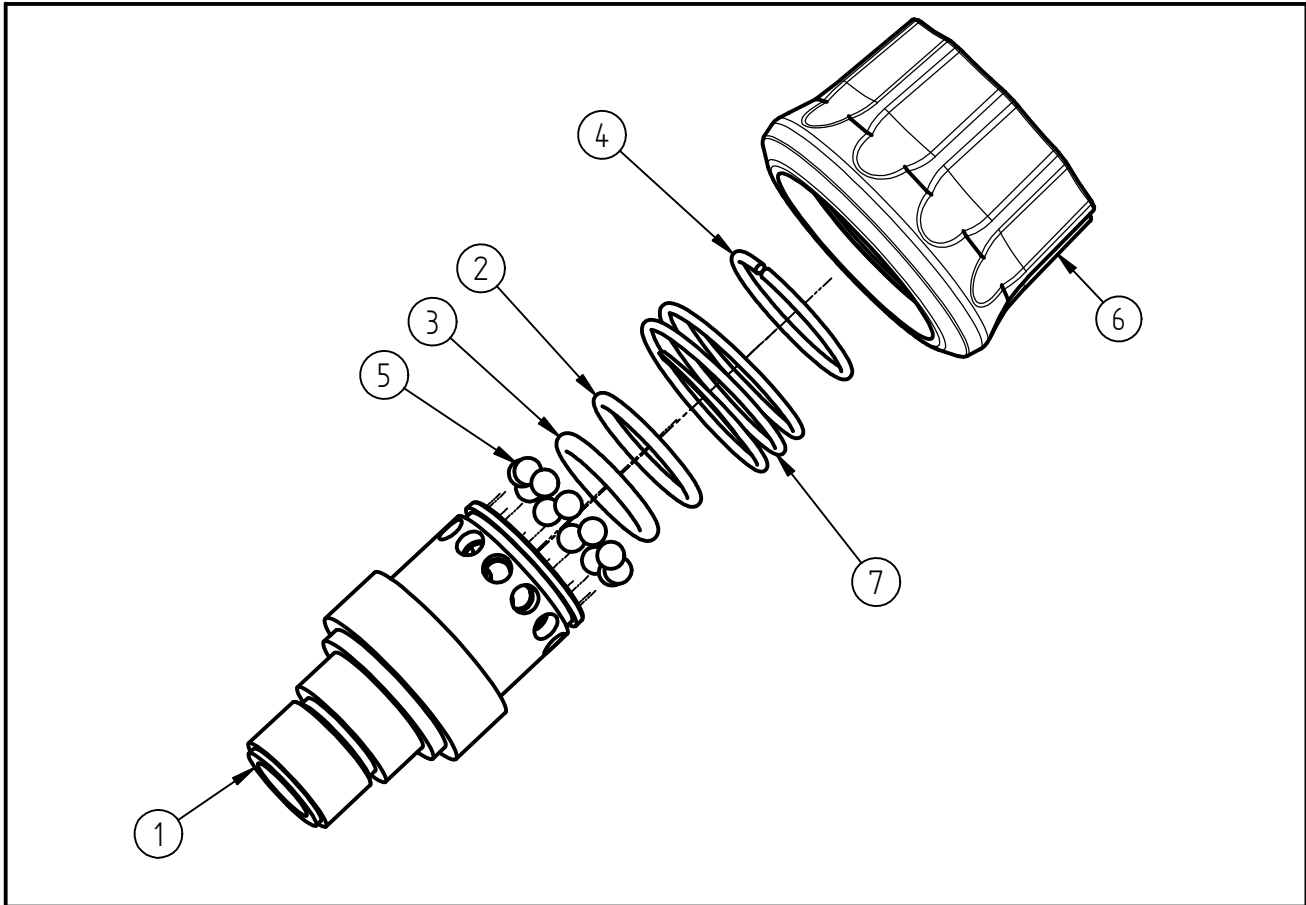

Spare Parts  
**Coupling G 3/8 male**  
 Item-No. 20 3100 475

Pos.	Item-No.	Description
1	04 0005 477	Connection part G3/8 male
2	05 0000 660	O-ring 18 x 2
3	05 0000 670	O-ring 15,1 x 2,7
4	06 0000 950	Locking ring
5	04 0000 210	Stainless steel ball
6	20 3100 498	Stop nut blue
7	06 0000 960	Spring