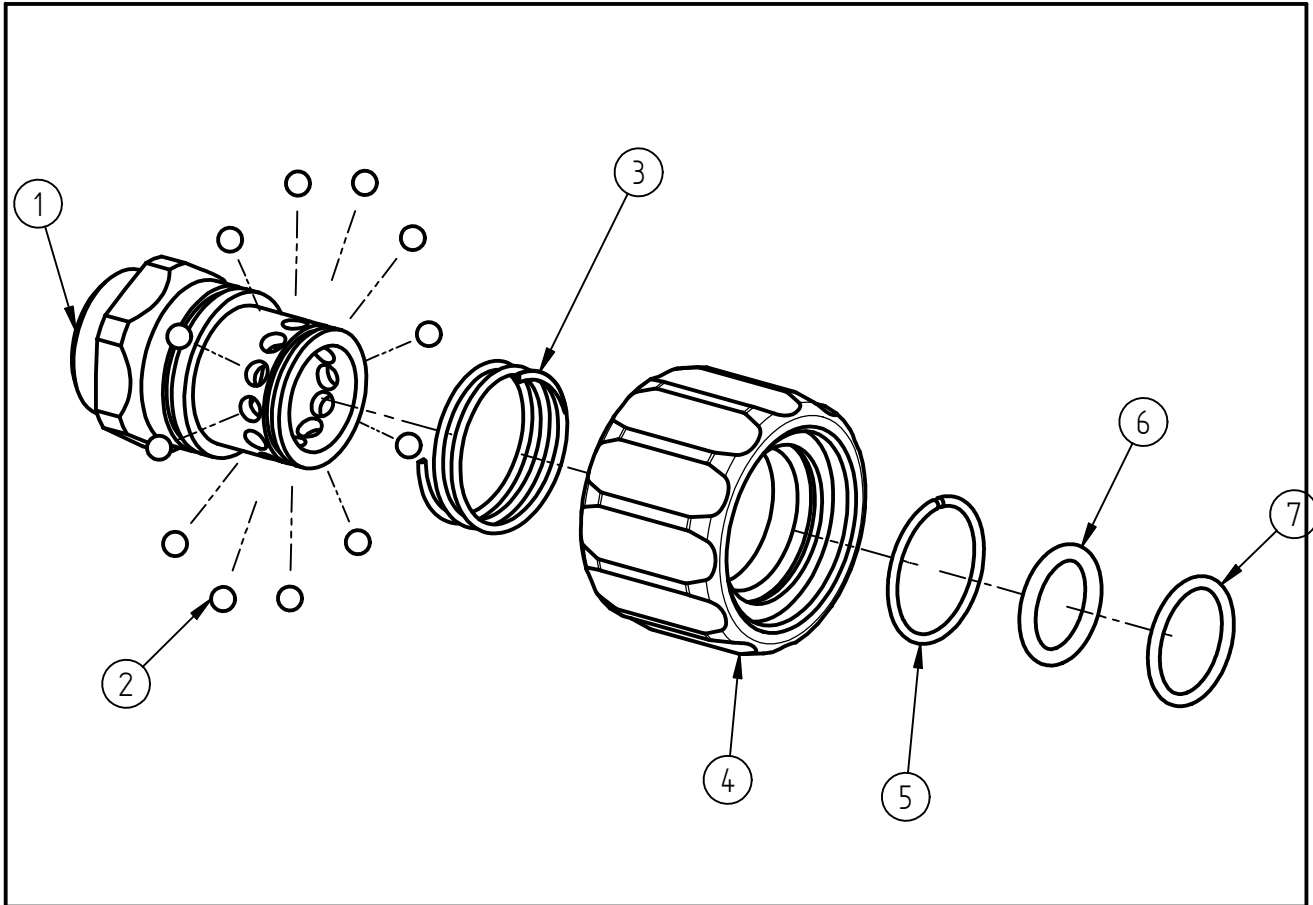

Spare Part
Coupling ST-3100
Item-No. 20 3100 457

Pos.	Item-No.	Description
1	04 0005 475	Connectin part
2	04 0000 210	Stainless steel ball
3	06 0000 960	Spring
4	20 3100 492	Stop nut blue
5	06 0000 950	Locking ring
6	05 0000 670	O-Ring 15,1 x 2,7
7	05 0000 660	O-Ring 18 x 2