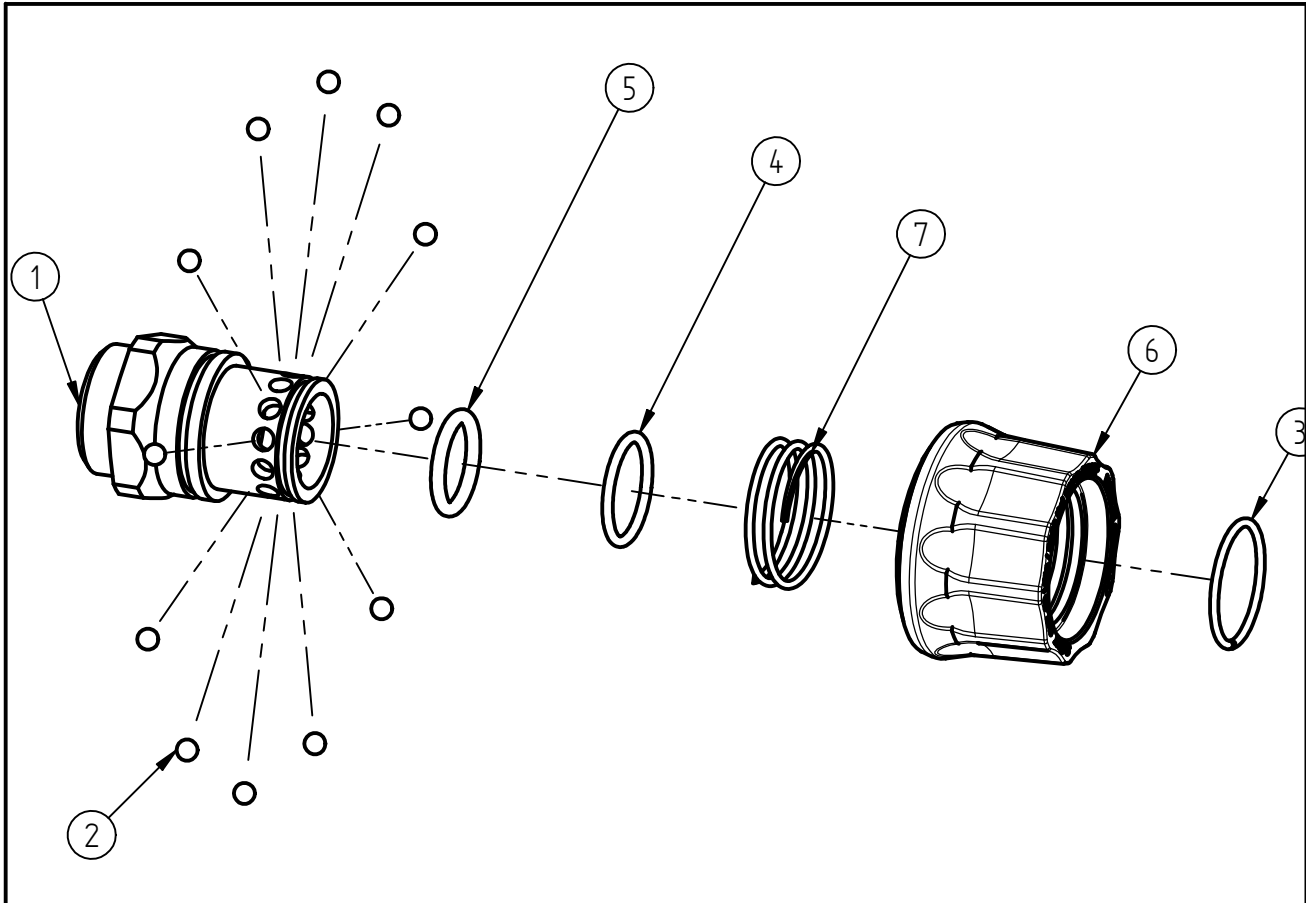

Spare Parts  
**Coupling ST-3100**  
 Item-No. 20 3100 456

Pos.	Item-No.	Description
1	04 0005 470	Connectin part G3/8 IG
2	04 0000 210	Stainless steel ball
3	06 0000 950	Locking ring
4	05 0000 660	O-ring 18 x 2
5	05 0000 670	O-ring 15,1 x 2,7
6	20 3100 498	Stop nut blue
7	06 0000 960	Spring

### Repair-Kits

Pos.	Item-No.	Description	Pos.	Item-No.	Description
.					