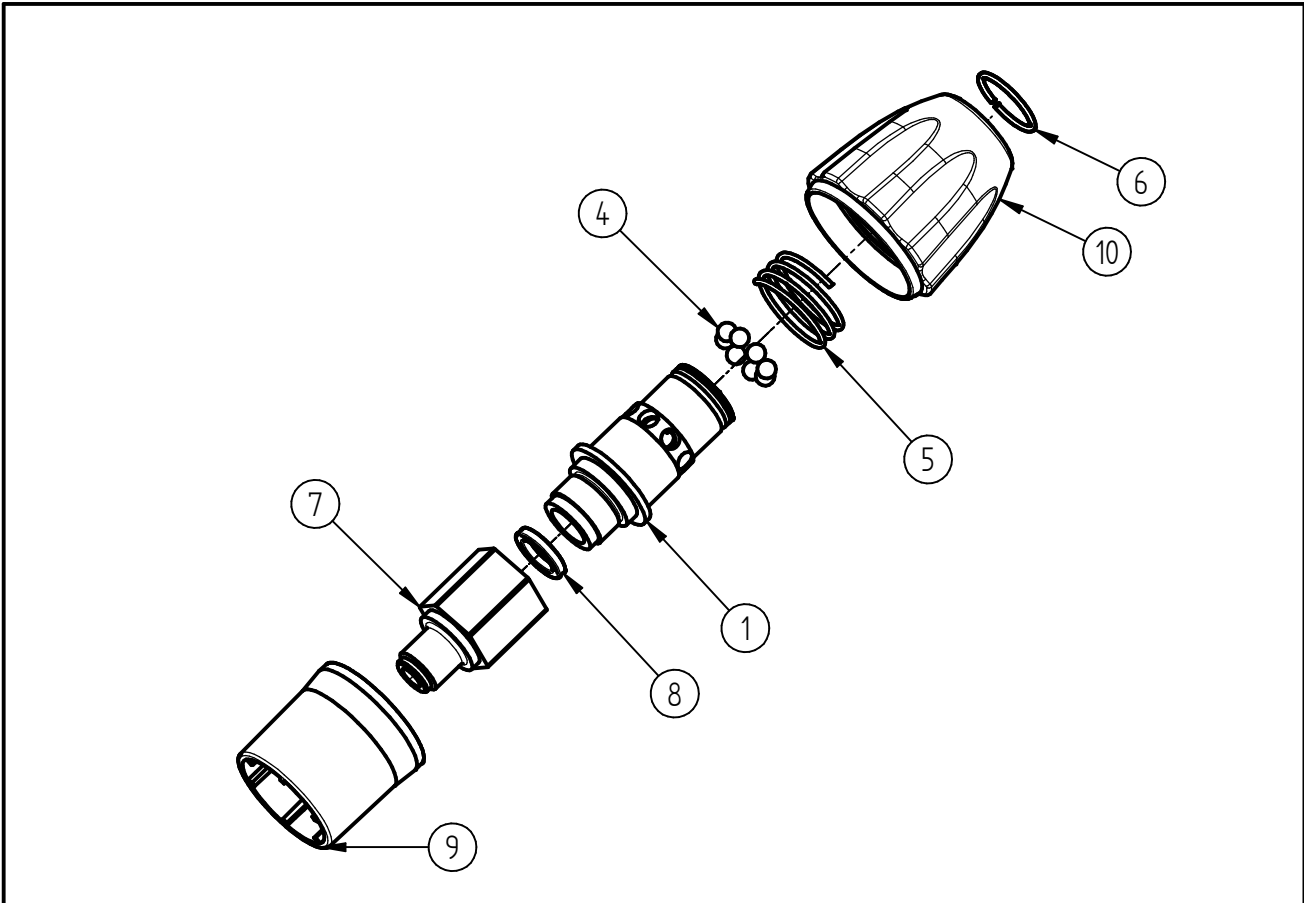

Spare Parts

Quick Release Coupling ST-2700 (Retrofit)

Item-No. 20 2700 351

Pos.	Item-No.	Description
1	04 0000 946	coupling sleeve
4	06 0000 670	Stainless steel ball
5	06 0001 035	Spring
6	06 0000 253	Locking Ring
7	01 0000 075	adaptor
8	05 0000 247	X-ring
9	02 0003 680	adaptor
10	20 0003 700	coupling nut (black)