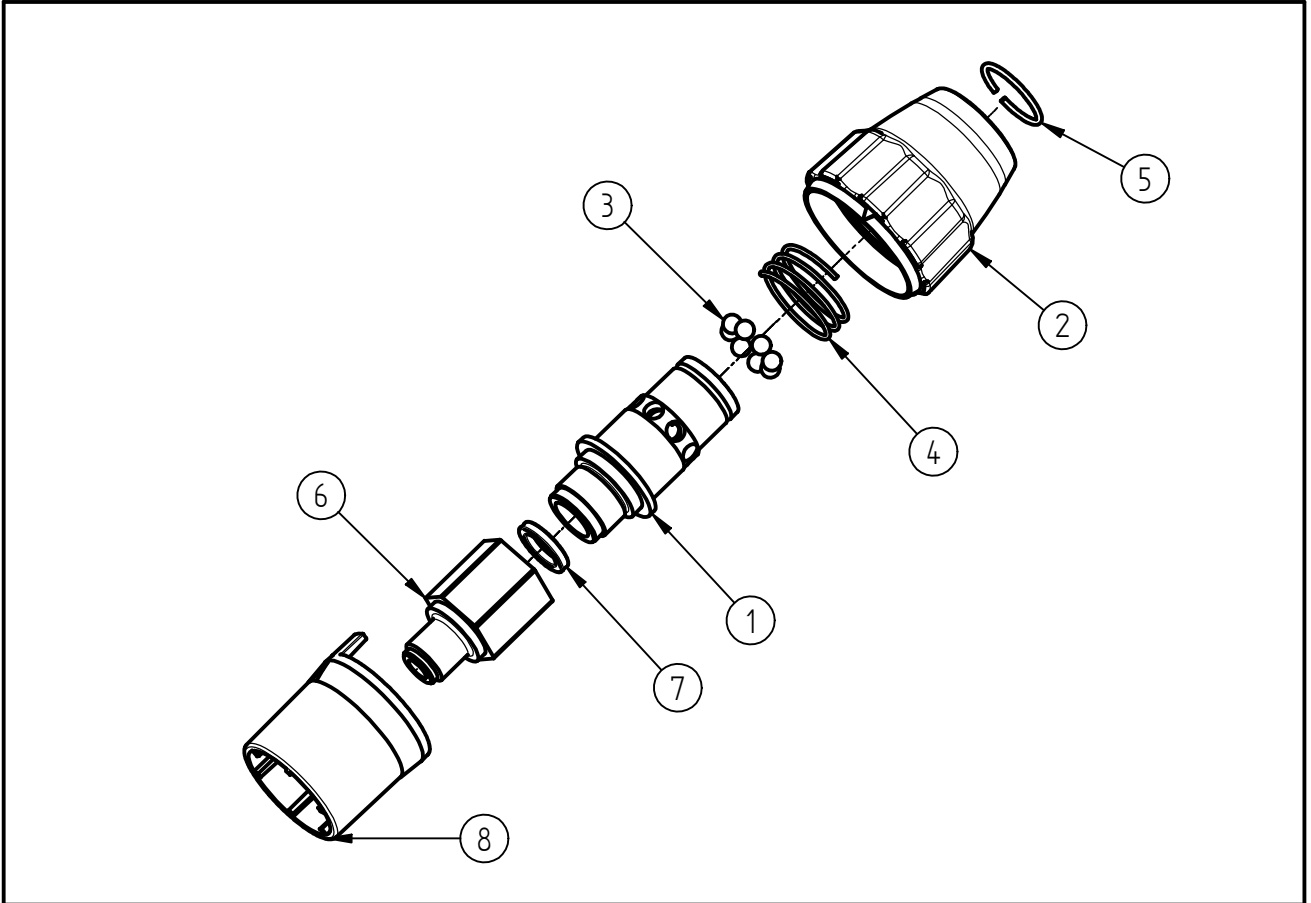

Spare Parts

Quick Release Coupling ST-2700 (Retrofit)

Item-No. 20 2700 350

Pos.	Item-No.	Description
1	04 0000 946	coupling sleeve
2	20 0003 700	coupling nut (black)
3	06 0000 670	ball
4	06 0001 030	Spring
5	06 0000 253	Locking Ring
6	04 0000 076	adaptor
7	05 0000 247	x-ring
8	02 0003 680	adaptor