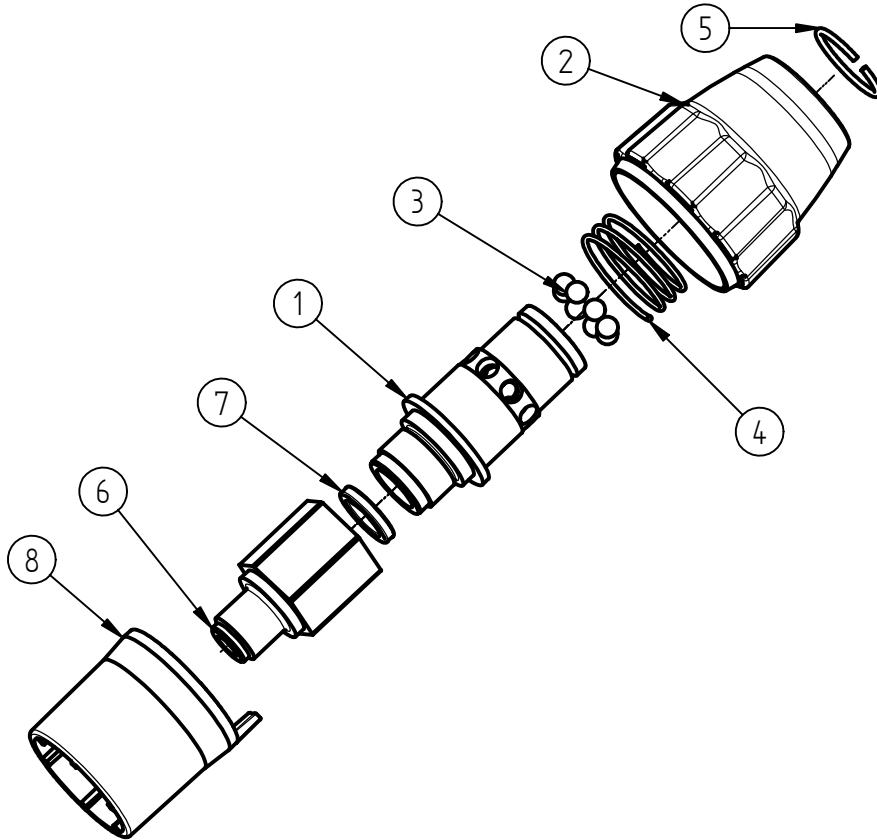

Spare Parts

Quick Release Coupling ST-2300 (Retrofit)

Item-No. 20 2300 350

Pos.	Item-No.	Description
1	01 0000 345	coupling sleeve
2	20 0003 600	coupling nut (black)
3	06 0000 670	ball
4	06 0001 030	Spring
5	06 0000 253	Locking Ring
6	01 0000 075	adaptor
7	05 0000 247	x-ring
8	02 0003 680	adaptor