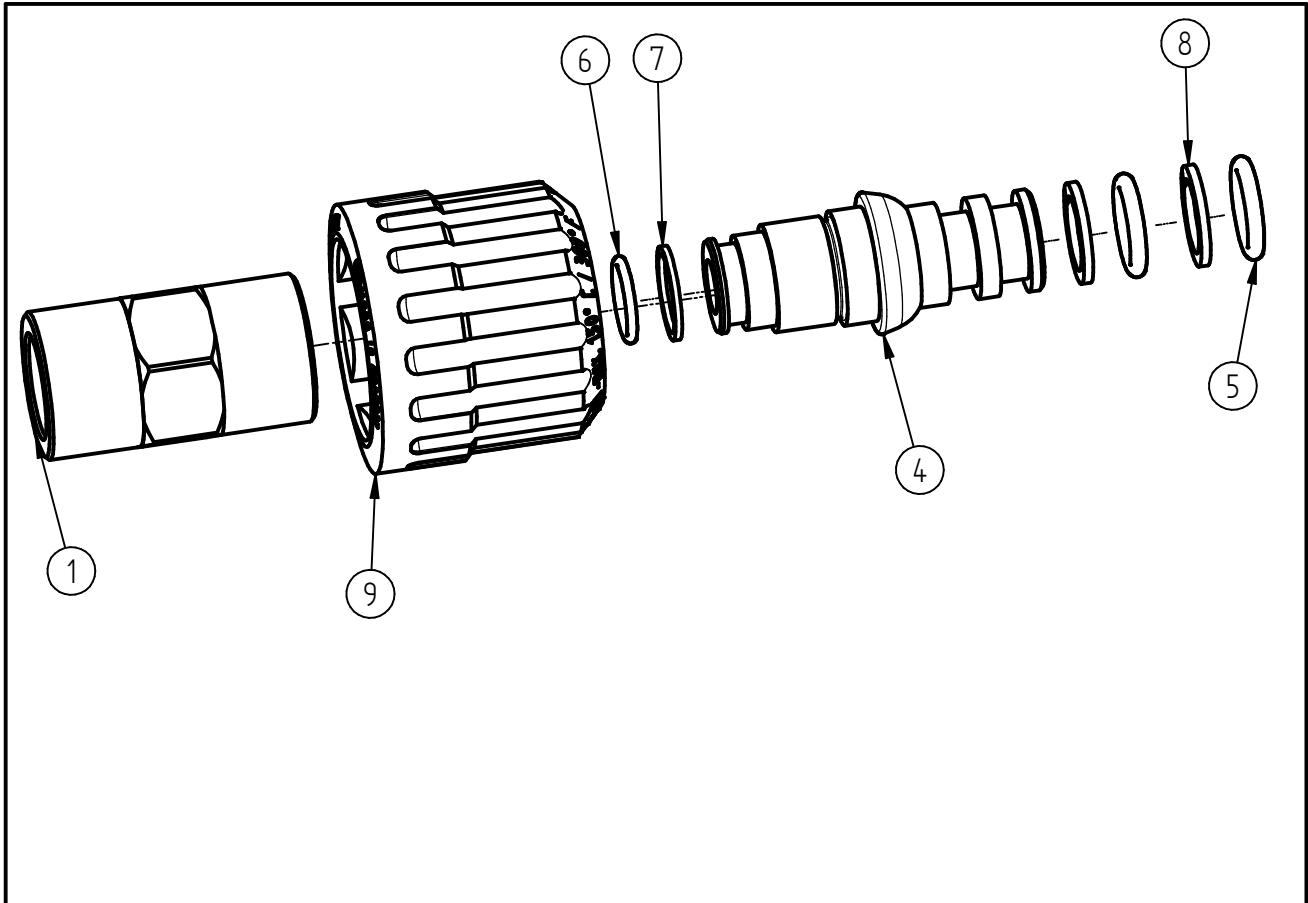

Spare Parts

Hand Screw Connection ST-740 M16x1 fm

Item-No. 20 0740 506

Pos.	Item-No.	Description
1	04 0006 756	counter nut M 16x1 fm
4	04 0006 710	Plug nipple
5	05 0000 408	O-ring 10,6x2,4
6	05 0001 521	O-ring 10x1,5
7	05 0000 126	Back up ring
8	05 0000 407	back up ring 11,1x15x1,4
9	20 0742 501	coupling nut