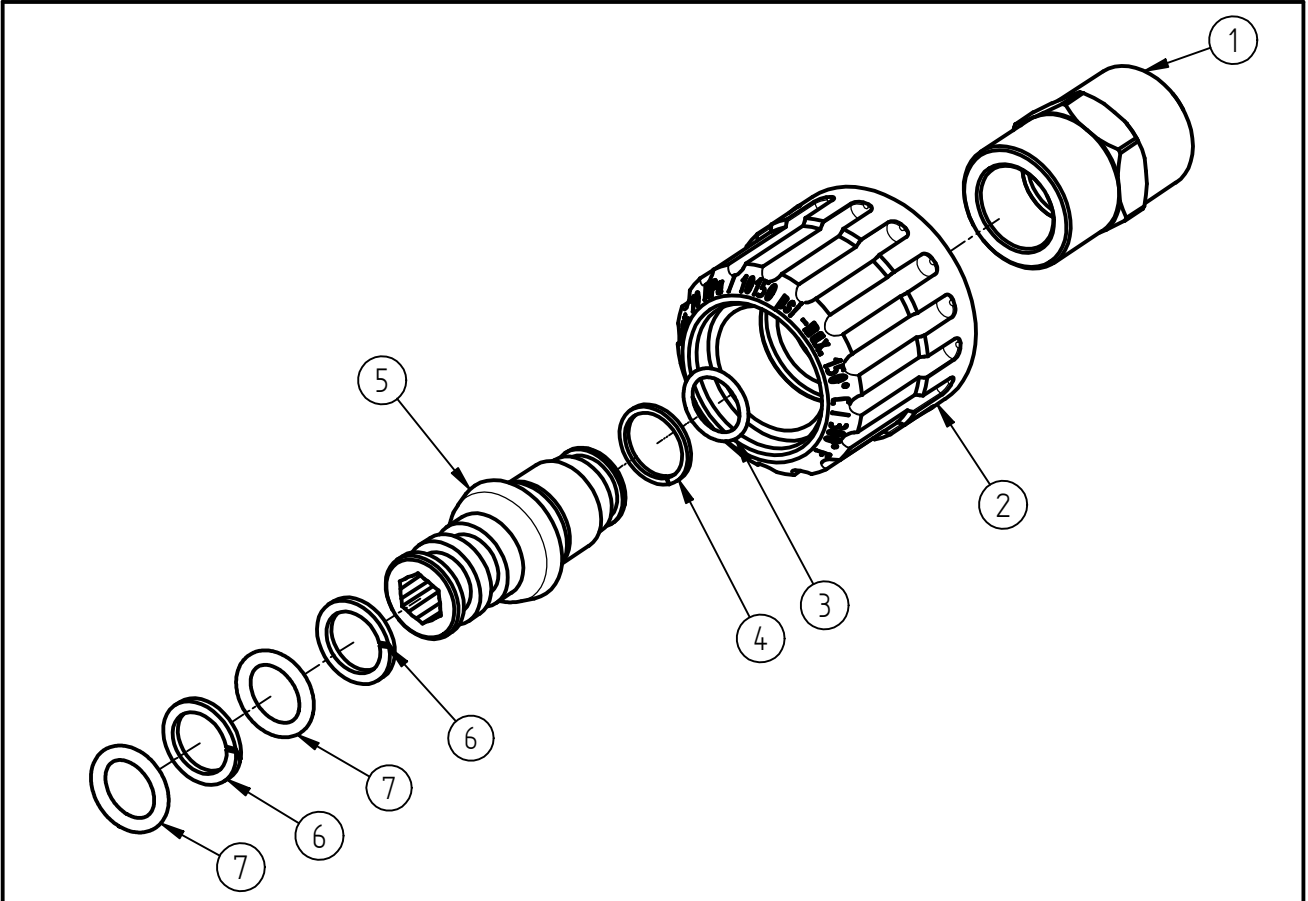

Spare Parts

Hand Screw Connection ST-740

Item-No. 20 0740 504

Pos.	Item-No.	Description
1	04 0006 755	counter nut G1/4 female
2	20 0742 501	coupling nut
3	05 0001 521	O-ring 10x1,5
4	05 0000 126	Supporting ring 11,8x14x1
5	04 0006 710	plug nipple
6	05 0000 407	supporting ring 11,1x15x1,4
7	05 0000 408	O-ring 10,6x2,4