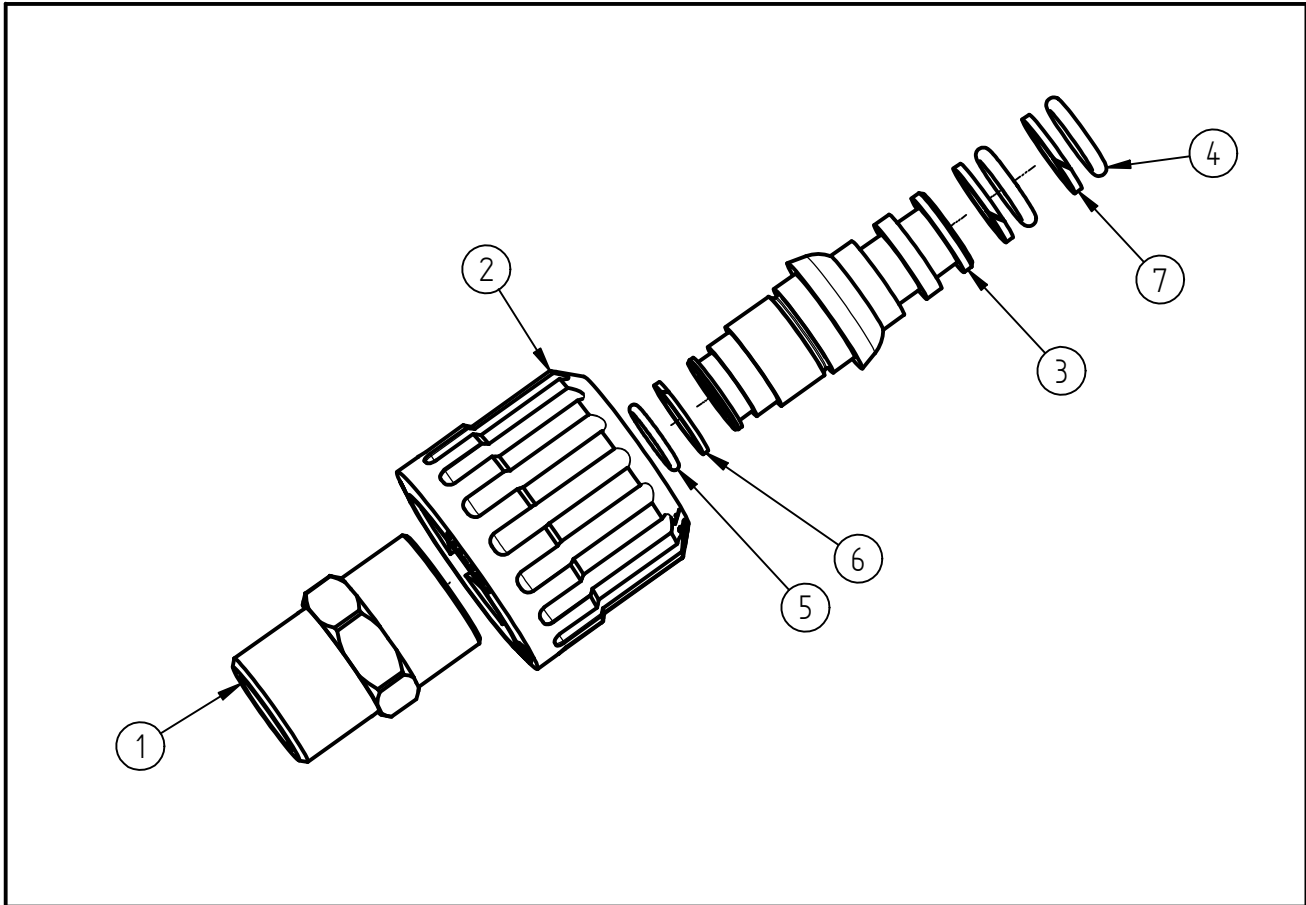

Spare Parts
Hand Screw Connection G1/2 ET
Item-No. 20 0740 503

Pos.	Item-No.	Description
1	04 0006 753	counter nut G1/2 ET
2	20 0742 501	coupling nut
3	04 0006 710	plug nipple
4	05 0000 408	o-ring 10,6x2,4
5	05 0001 521	o-ring 10x1,5
6	05 0000 126	supporting ring 11,8x14x1
7	05 0000 407	supporting ring 11,1x15x1,4