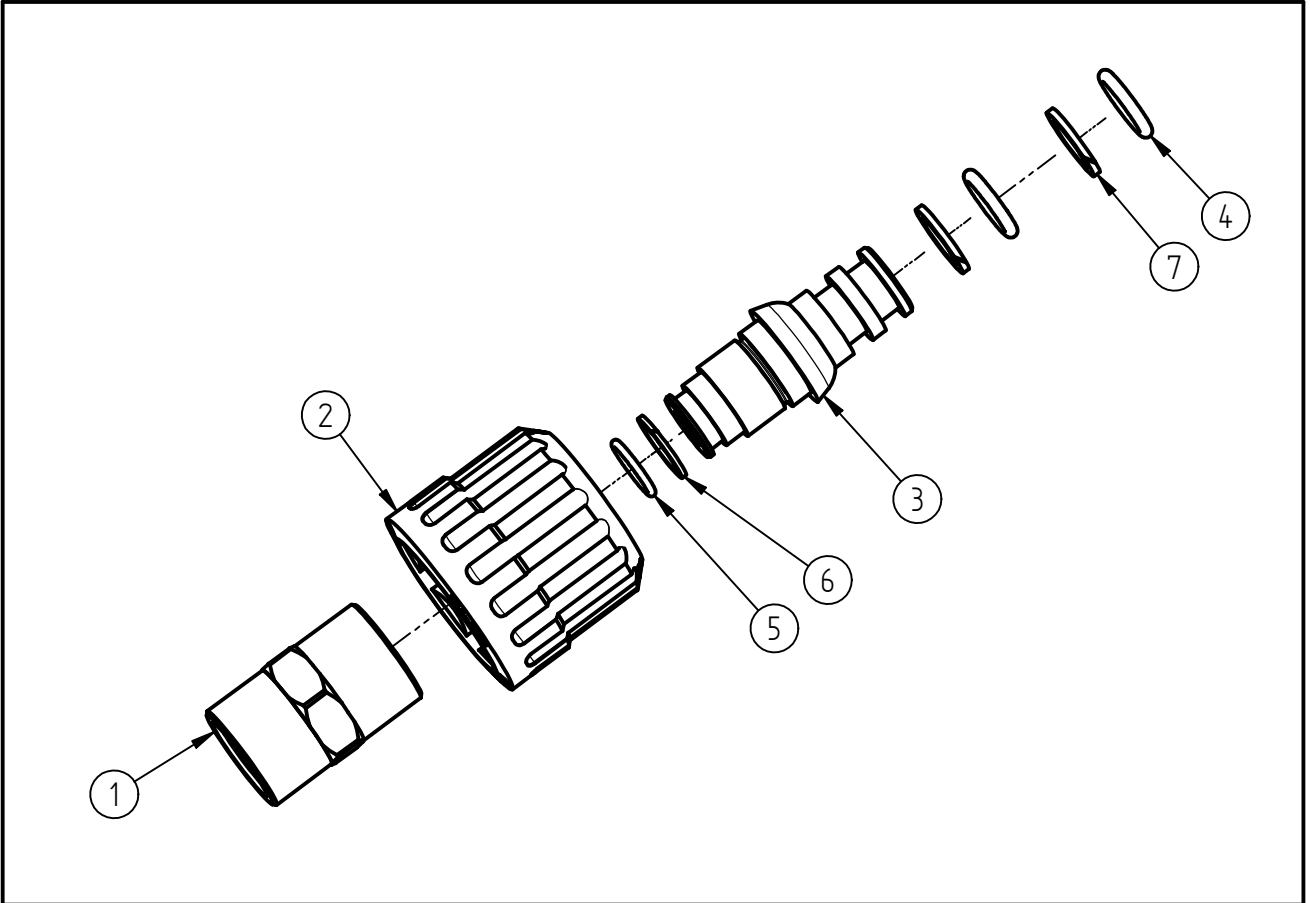

Spare Parts

Hand Screw Connection ST-740 G3/8

Item-No. 20 0740 502

Pos.	Item-No.	Description
1	04 0006 752	counter nut G3/8 IT
2	20 0742 501	coupling nut
3	04 0006 710	plug nipple
4	05 0000 408	o-ring 10,6x2,4
5	05 0001 521	o-ring 10x1,5
6	05 0000 126	supporting ring 11,8x14x1
7	05 0000 407	supporting ring 11,1x15x1,4