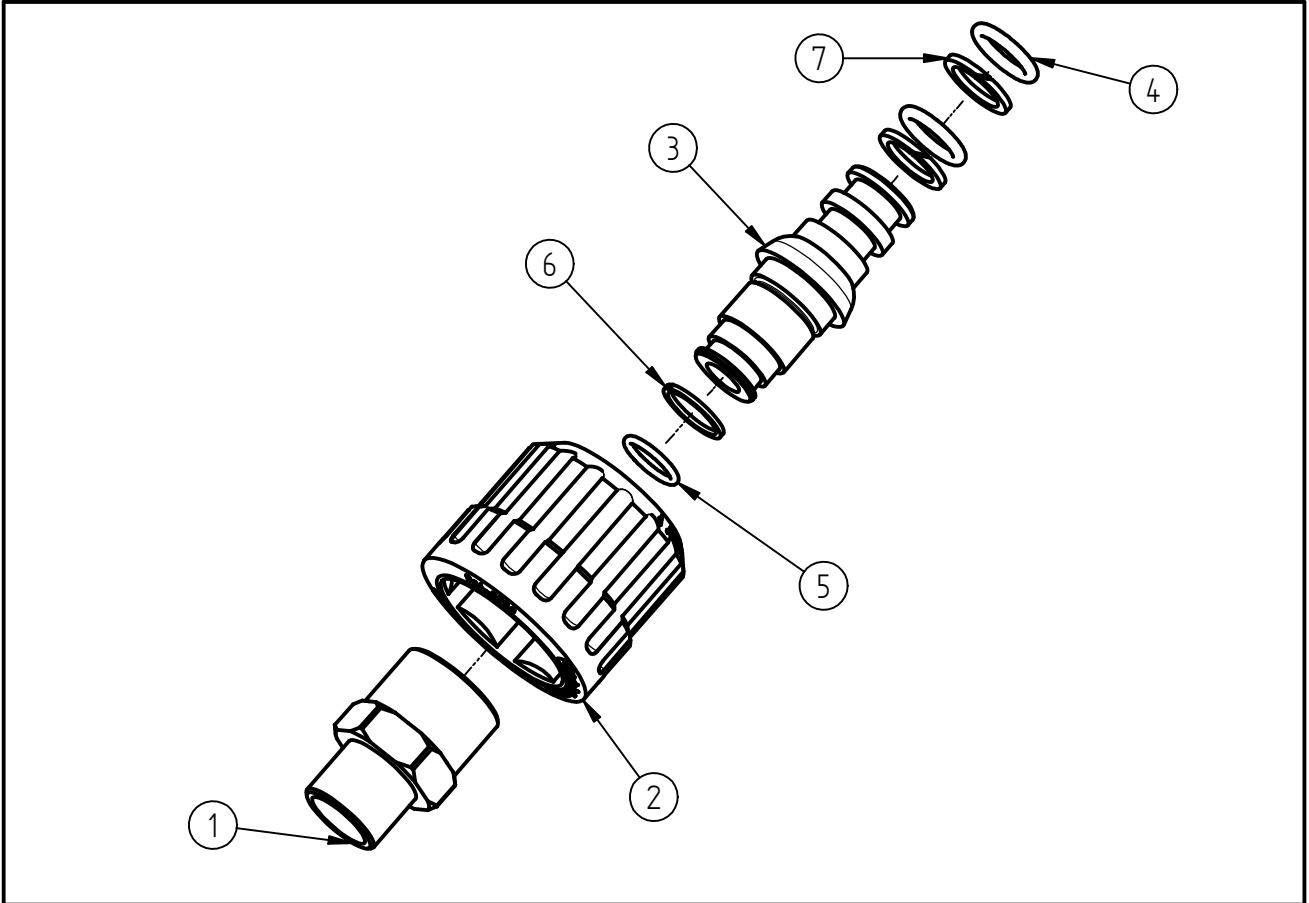

Spare Parts

Hand Screw Connection ST-740 G3/8 AG

Item-No. 20 0740 501

Pos.	Item-No.	Description
1	04 0006 751	counter nut G3/8
2	20 0742 501	coupling nut
3	04 0006 710	plug nipple
4	05 0000 408	o-ring 10,6x2,4
5	05 0001 521	o-ring 10x1,5
6	05 0000 126	supporting ring 11,8x14x1
7	05 0000 407	supporting ring 11,1x15x1,4