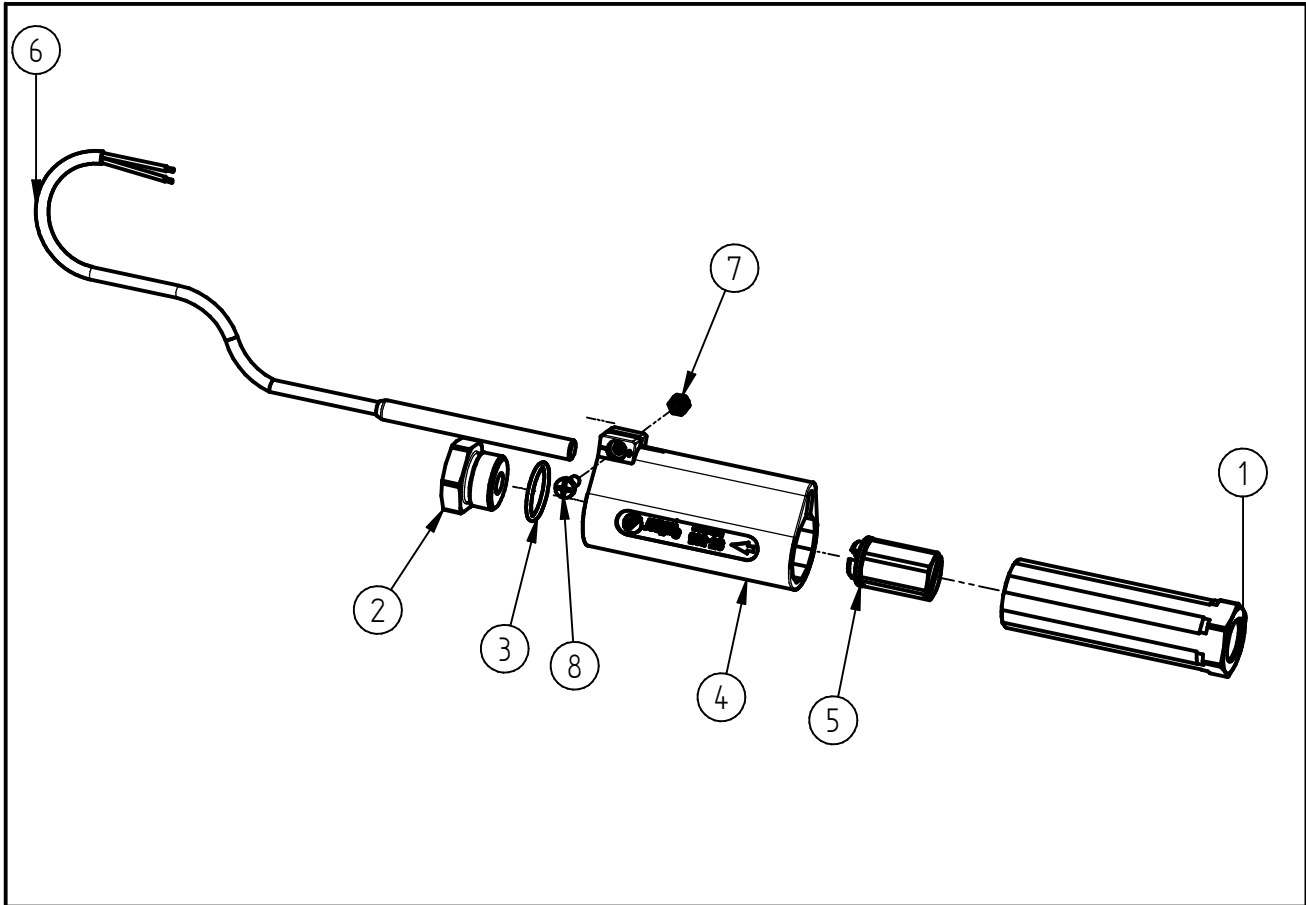

Spare Parts  
**Flowswitch ST-505**  
 Item-No. 20 0505 555

Pos.	Item-No.	Description
1	04 0003 140	Housing stainless steel
2	04 0003 130	Sealing screw stainless steel
3	05 0000 115	O-ring
4	02 0001 215	Plastic housing ST-505 dark blue
5	20 0005 526	Float with magnet
6	20 0005 431	Complete reed switch
7	04 0000 730	Nut M4
8	04 0000 720	Screw M4