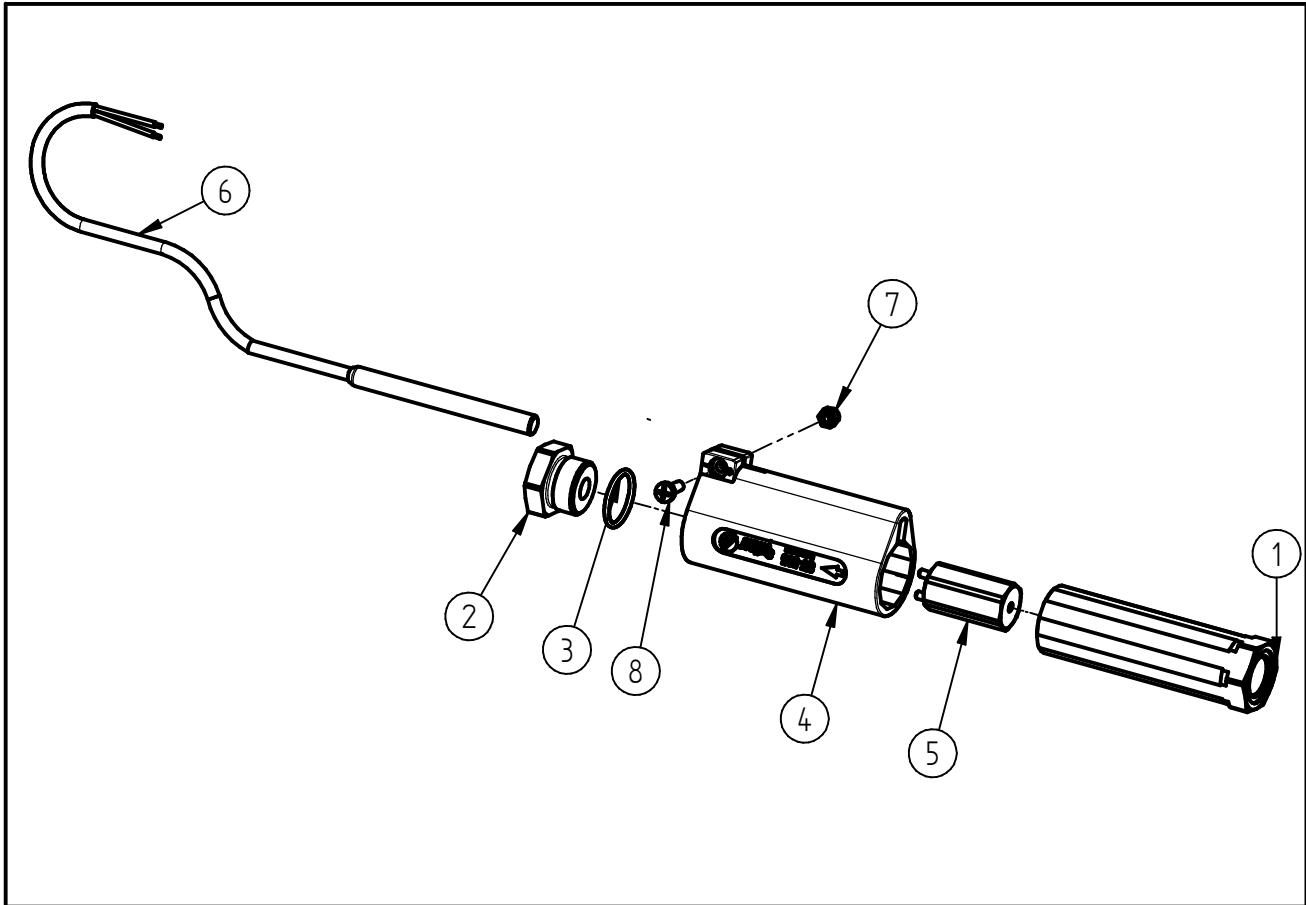

Spare Parts
Flowswitch ST-505
 Item-No. 20 0505 500

Pos.	Item-No.	Description
1	04 0003 120	Housing stainless steel
2	04 0003 130	Sealing screw stainless steel
3	05 0000 115	O-ring
4	02 0001 215	Plastic housing ST-505 dark blue
5	20 0005 300	Float with magnet
6	20 0005 431	Complete reed switch
7	04 0000 730	Nut M4
8	04 0000 720	Screw M4