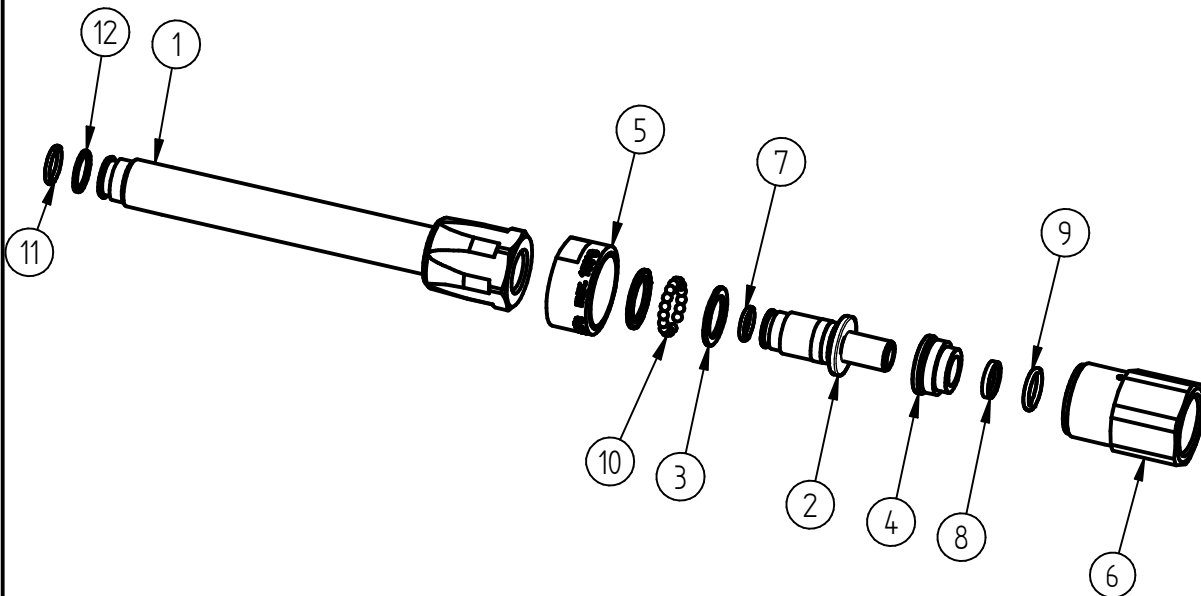

Spare Parts

Swivel G1/2 female - ST-3600

Item-No. 20 0351 560

Pos.	Item-No.	Description
1	04 0008 425	Connection Part G1/4
2	04 0008 450	Connection Part M14x1
3	04 0008 460	Bearing ring
4	01 0007 150	Slide bearing
5	04 0008 465	Coupling nut
6	04 0008 475	Connection Part BSP 1/2 female
7	05 0000 034	O-Ring 8,5x1,5
8	05 0000 967	Gasket ring
9	05 0000 301	O-ring 10.82 x 1.78
10	06 0000 900	Stainless steel ball
11	05 0001 521	O-ring 10x1,5
12	05 0000 126	Back up ring

Repair-Kits

Pos.	Item-No.	Description	Pos.	Item-No.	Description
*	20 0351 400	Repair- Kit ST-351			