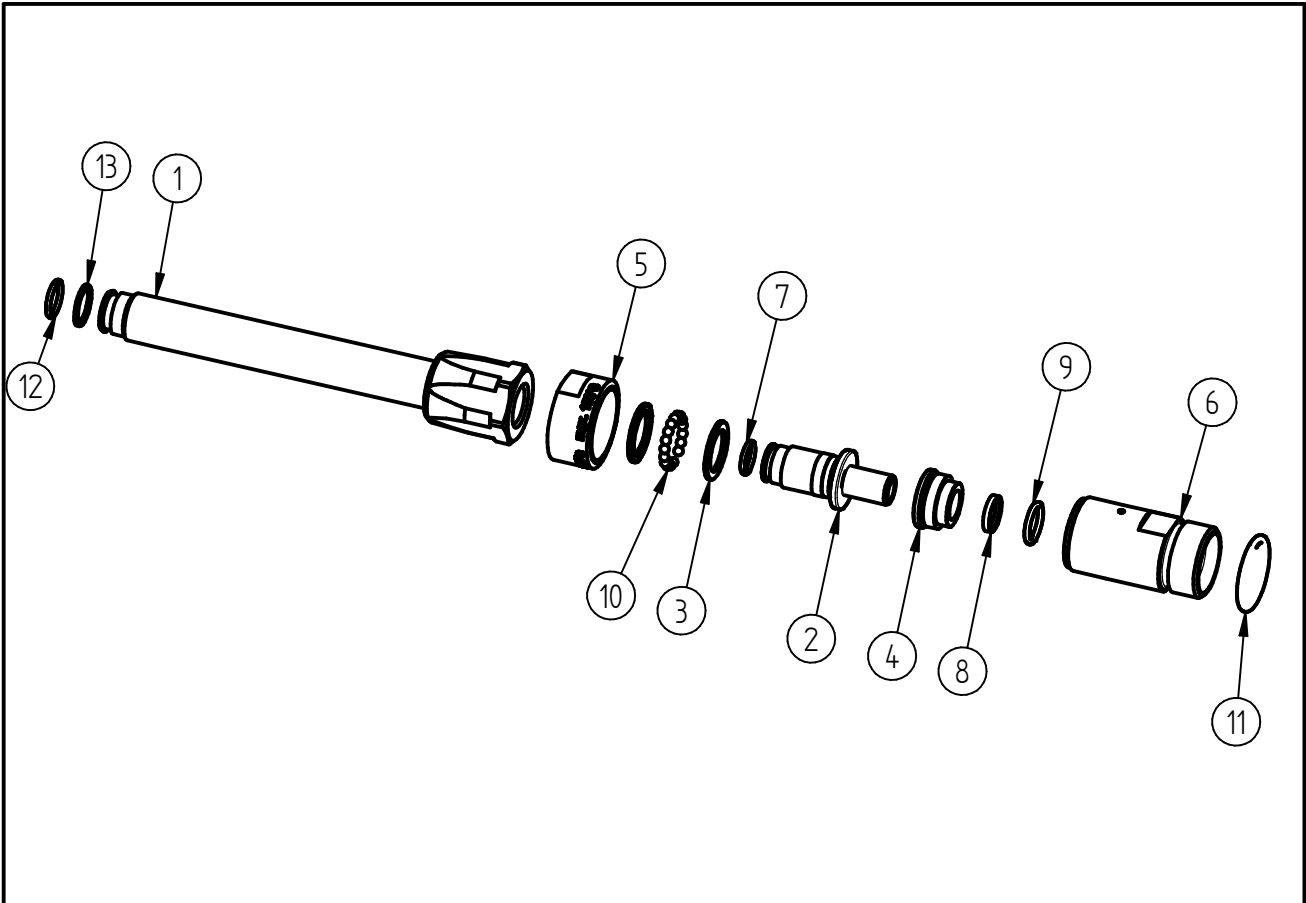

Spare Parts

Swivel ST-351 M24x1,5 male for ST-3600

Item-No. 20 0351 550

Pos.	Item-No.	Description
1	04 0008 425	Connection Part G1/4
2	04 0008 450	Connection Part M14x1
3	04 0008 460	Bearing ring
4	01 0007 150	Slide bearing
5	04 0008 465	Coupling nut
6	04 0008 470	Connection Part M24x1,5
7	05 0000 034	O-Ring 8,5x1,5
8	05 0000 967	Gasket ring
9	05 0000 301	O-ring 10.82 x 1.78
10	06 0000 900	Stainless steel ball
11	05 0001 000	O-Ring 21x2,5
12	05 0001 521	O-ring 10x1,5
13	05 0000 126	Back up ring