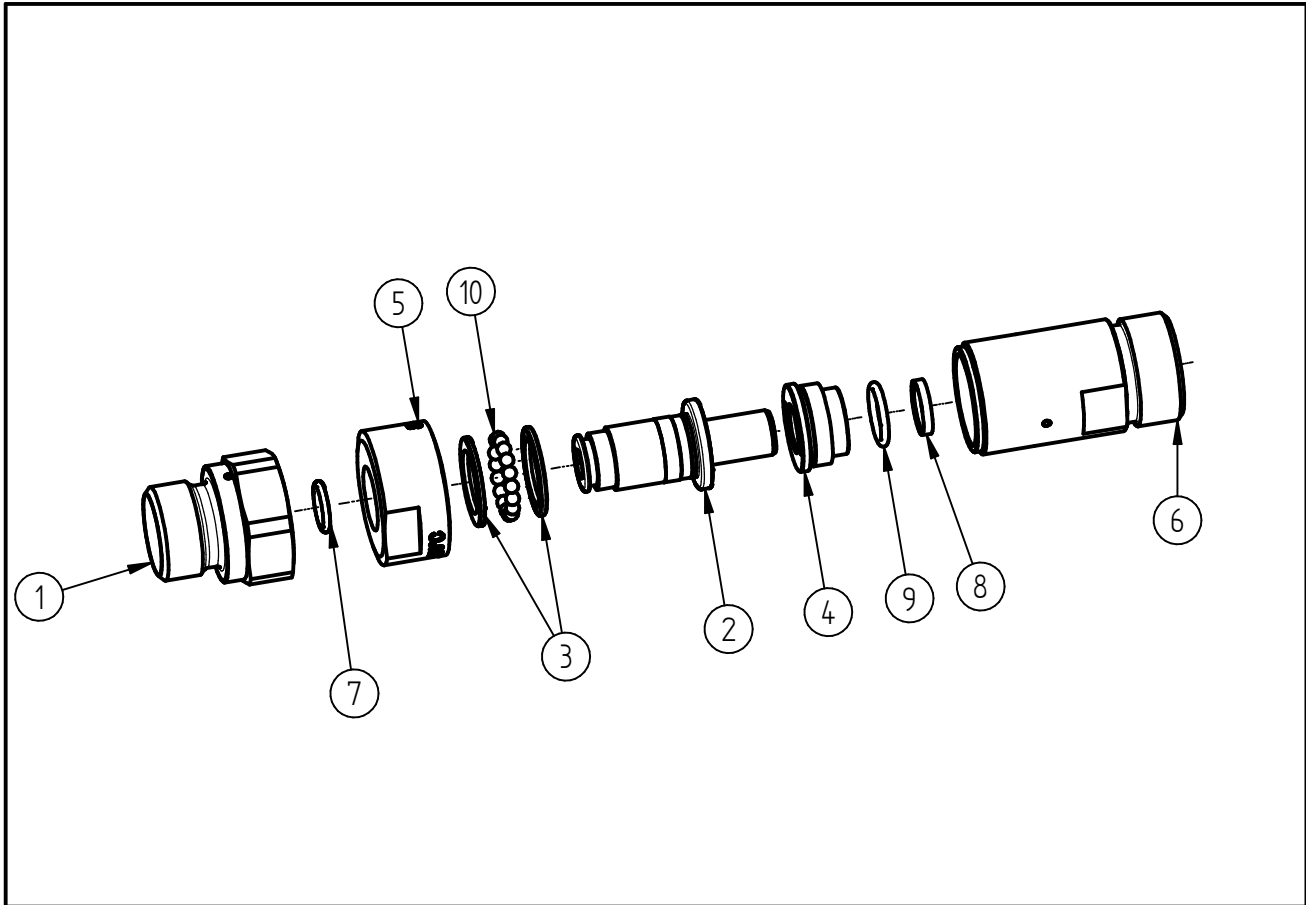

Spare Parts
Swivel ST-351
 Item-No. 20 0351 515

Pos.	Item-No.	Description
1	04 0008 405	Connection Part G1/2 male
2	04 0008 450	Connection Part M14x1
3	04 0008 460	Bearing ring
4	01 0007 150	Slide bearing
5	04 0008 465	Coupling nut
6	04 0008 470	Connection Part M24x1,5
7	05 0000 034	O-Ring 8,5x1,5
8	05 0000 967	Gasket ring
9	05 0000 301	O-ring 10.82 x 1.78
10	06 0000 900	Stainless steel ball