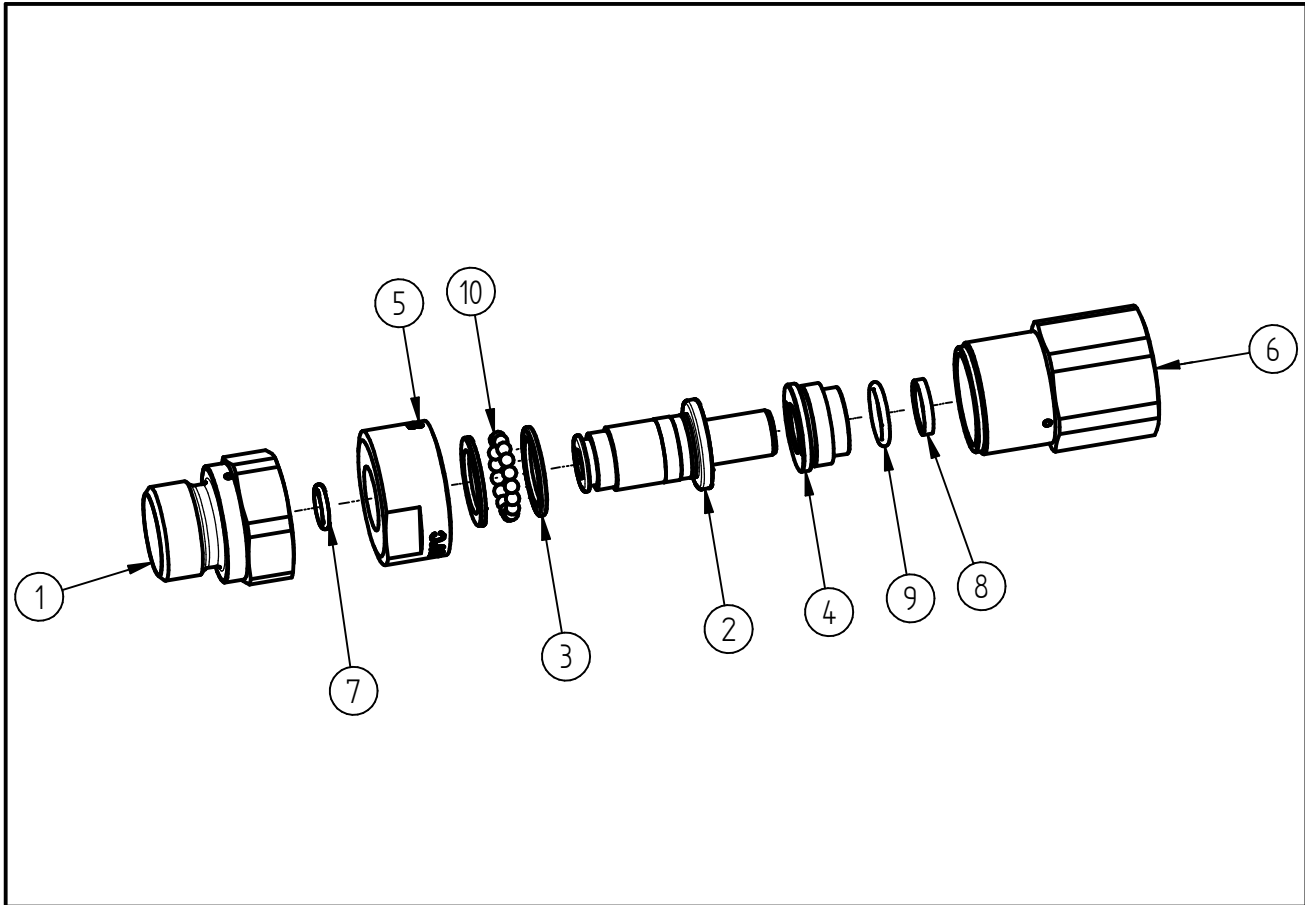

Spare Parts
Swivel ST-351
Item-No. 20 0351 510

Pos.	Item-No.	Description
1	04 0008 405	Connection Part G1/2 male
2	04 0008 450	Connection Part M14x1
3	04 0008 460	Bearing ring
4	01 0007 150	Slide bearing
5	04 0008 465	Coupling nut
6	04 0008 475	Connection Part BSP 1/2 female
7	05 0000 034	O-Ring 8,5x1,5
8	05 0000 967	Gasket ring
9	05 0000 301	O-ring 10.82 x 1.78
10	06 0000 900	Stainless steel ball