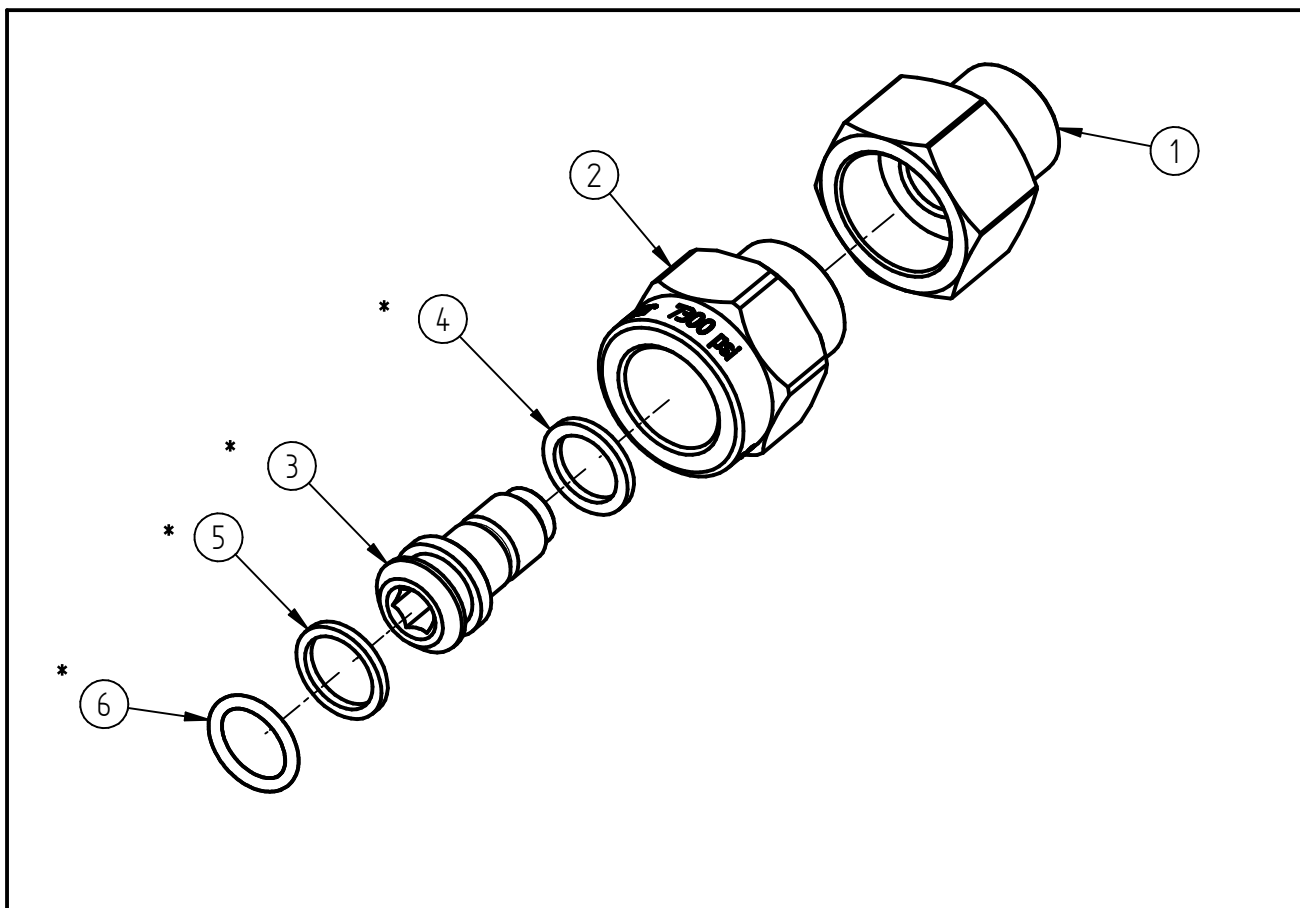

Spare Parts
Swivel ST-350
 Item-No. 20 0350 010

Pos.	Item-No.	Description
1	04 0001 860	Connection part G3/8 AG male
2	04 0001 905	Swivel G3/8 female 500 bar
3	04 0000 520	Connection part G1/4 female
4	05 0000 411	Back ring
5	05 0000 409	Back ring
6	05 0000 305	O-ring

Repair-Kits

Pos.	Item-No.	Description	Pos.	Item-No.	Description
*	20 0300 100	Repair- Kit			