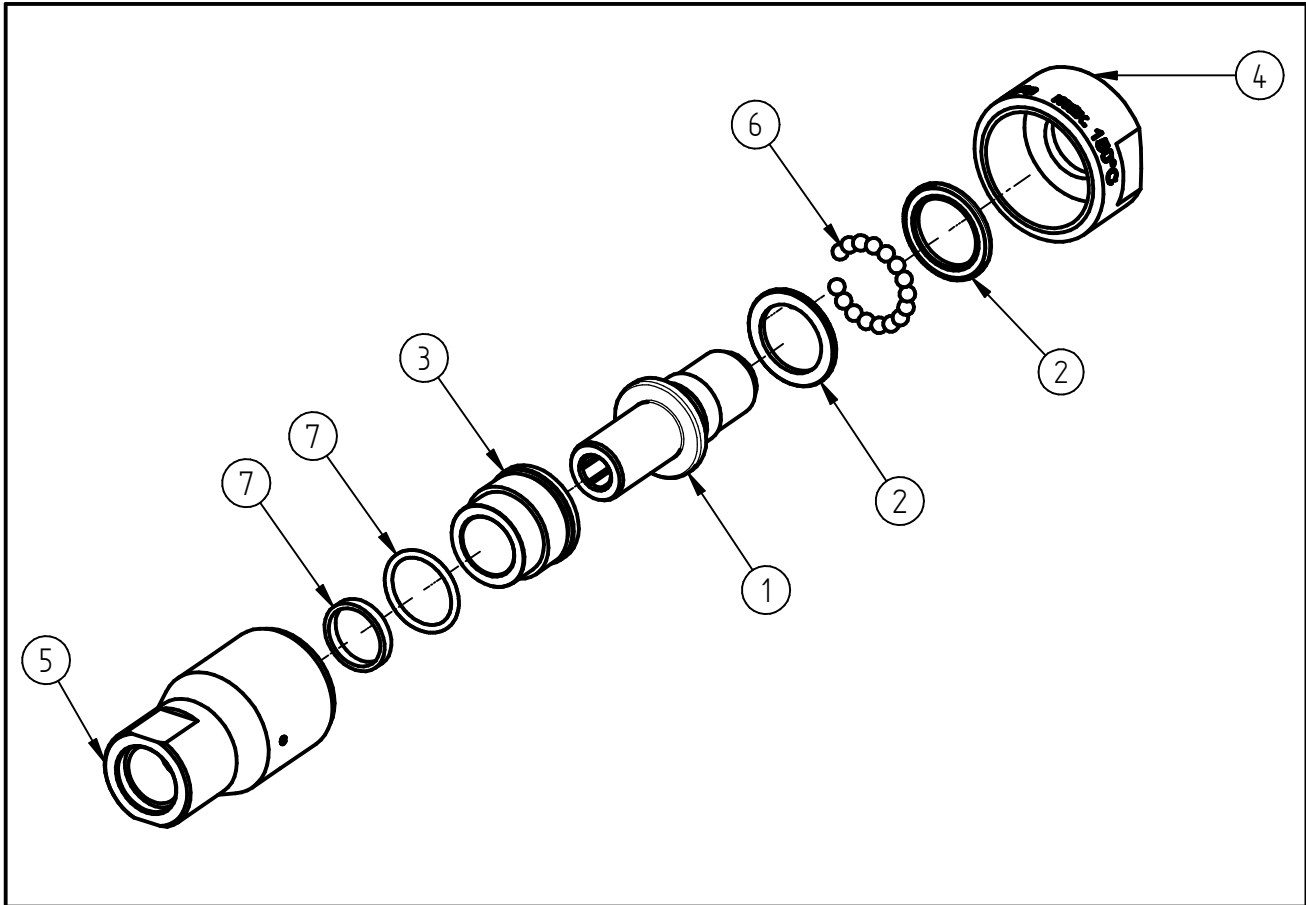

Spare Parts  
**Outlet swivel ST-345**  
 Item-No. 20 0345 450

Pos.	Item-No.	Description
1	04 0008 490	Connection Part M14x1
2	04 0008 460	Bearing ring
3	01 0007 155	Slide bearing
4	04 0008 480	Coupling nut ST-345
5	04 0008 485	Connection Part BSP 1/4 female
6	06 0000 900	Stainless steel ball
7	05 0000 966	seal kit

Repair-Kits

Pos.	Item-No.	Description	Pos.	Item-No.	Description
.					