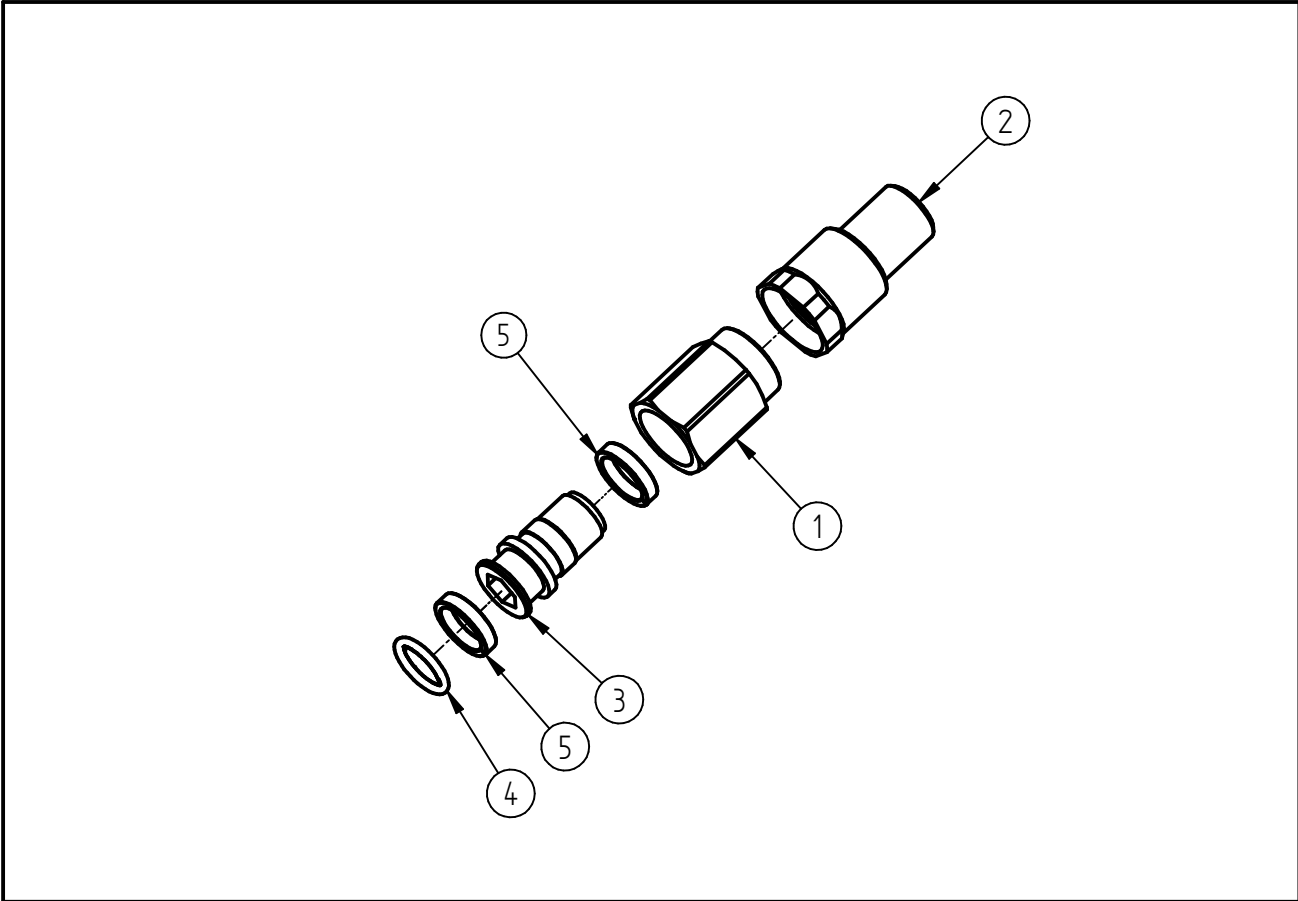

Spare Parts
Swivel ST-340
 Item-No. 20 0340 520

Pos.	Item-No.	Description
1	01 0001 895	Swivel G1/2 female
2	01 0001 877	Adaptor
3	01 0000 522	coupling part
4	05 0000 550	O-ring 14x2,5
5	05 0000 933	slide ring