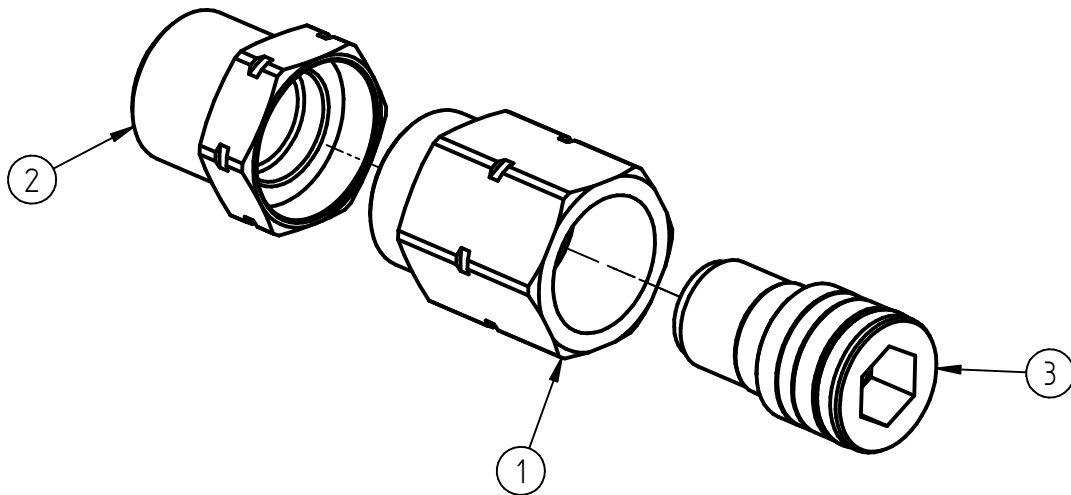

Spare Parts

Swivel ST- 340 brass

Item-No. 20 0340 515

Pos.	Item-No.	Description
1	01 0001 896	Swivel 1/2NPT female
2	01 0001 876	Connection part 1/2NPT male
3	20 0340 150	Repair- Kit Swivel ST-340 brass

Repair-Kits

Pos.	Item-No.	Description	Pos.	Item-No.	Description