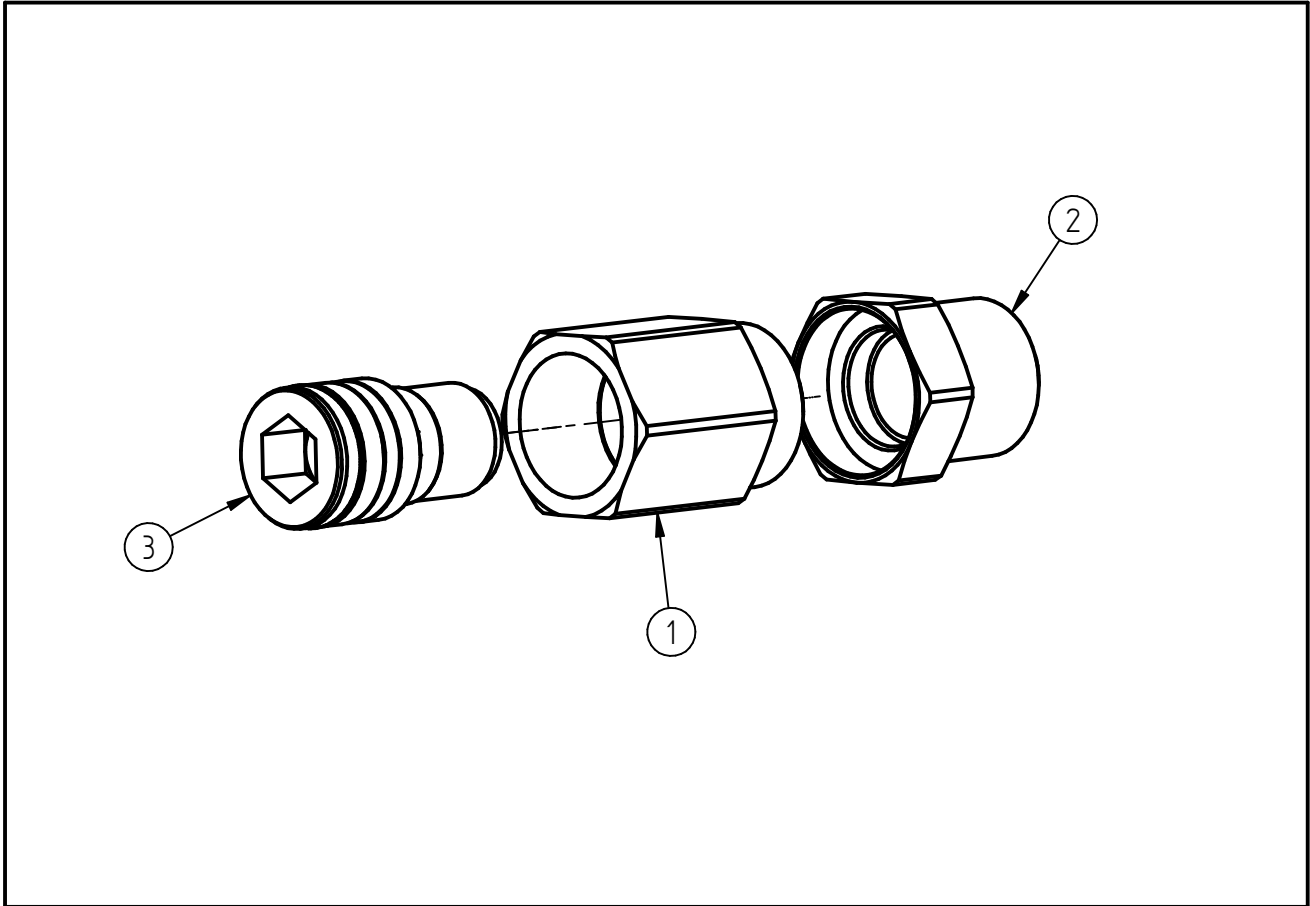

Spare Parts
Swivel
Item-No. 20 0340 510

Pos.	Item-No.	Description
1	01 0001 895	Swivel G1/2 female
2	01 0001 875	Connection part G1/2 male
3	20 0340 150	Repair-Kit Swivel ST-340 brass

Repair-Kits

Pos.	Item-No.	Description	Pos.	Item-No.	Description
*					