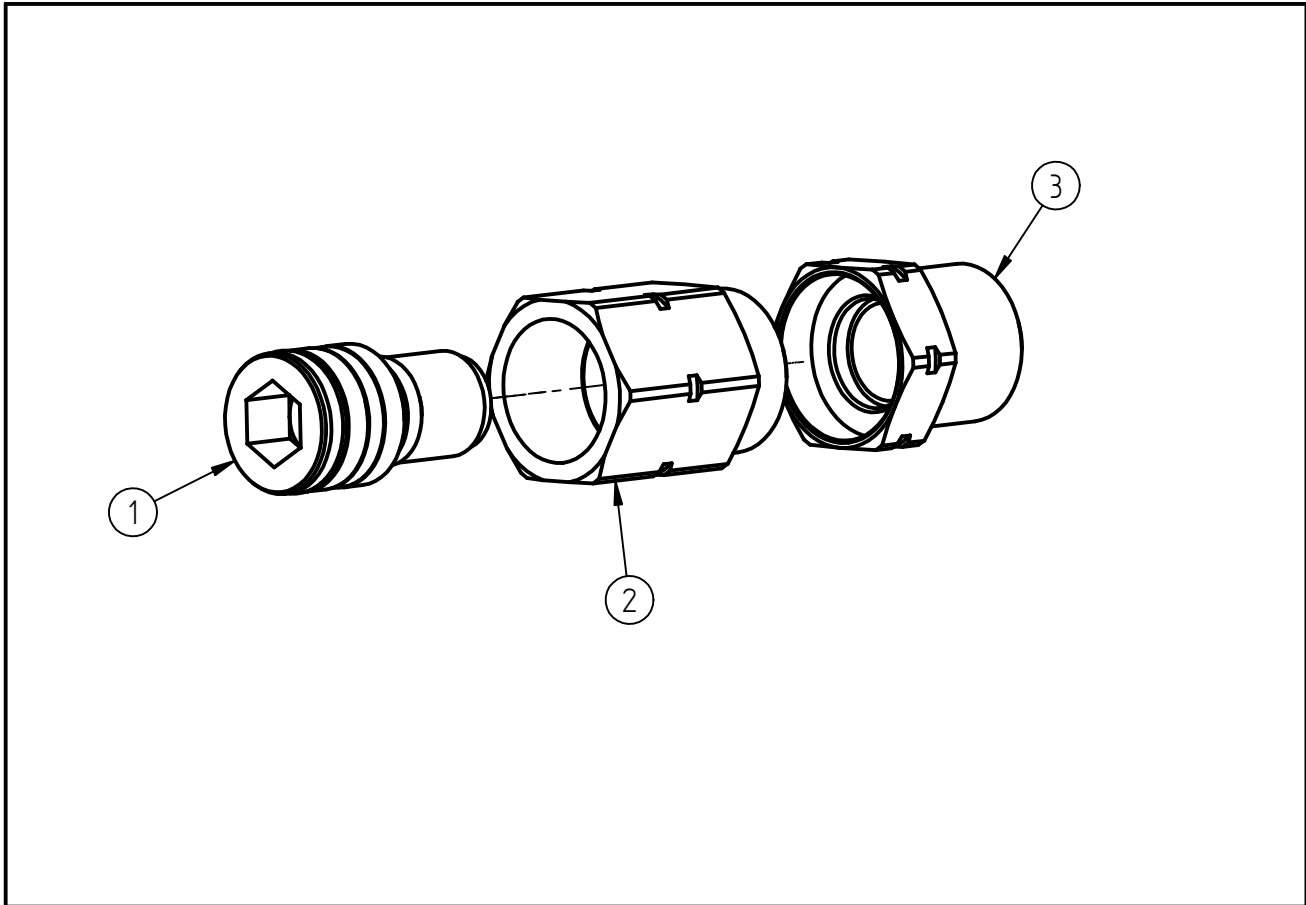

Spare Parts
Swivel ST - 340
Item-No. 20 0340 025

Pos.	Item-No.	Description
1	20 0340 100	Repair Kit Swivel
2	04 0001 896	Swivel 1/2 NPT female
3	04 0001 876	Connection part 1/2 NPT female

Repair-Kits

Pos.	Item-No.	Description	Pos.	Item-No.	Description
.					