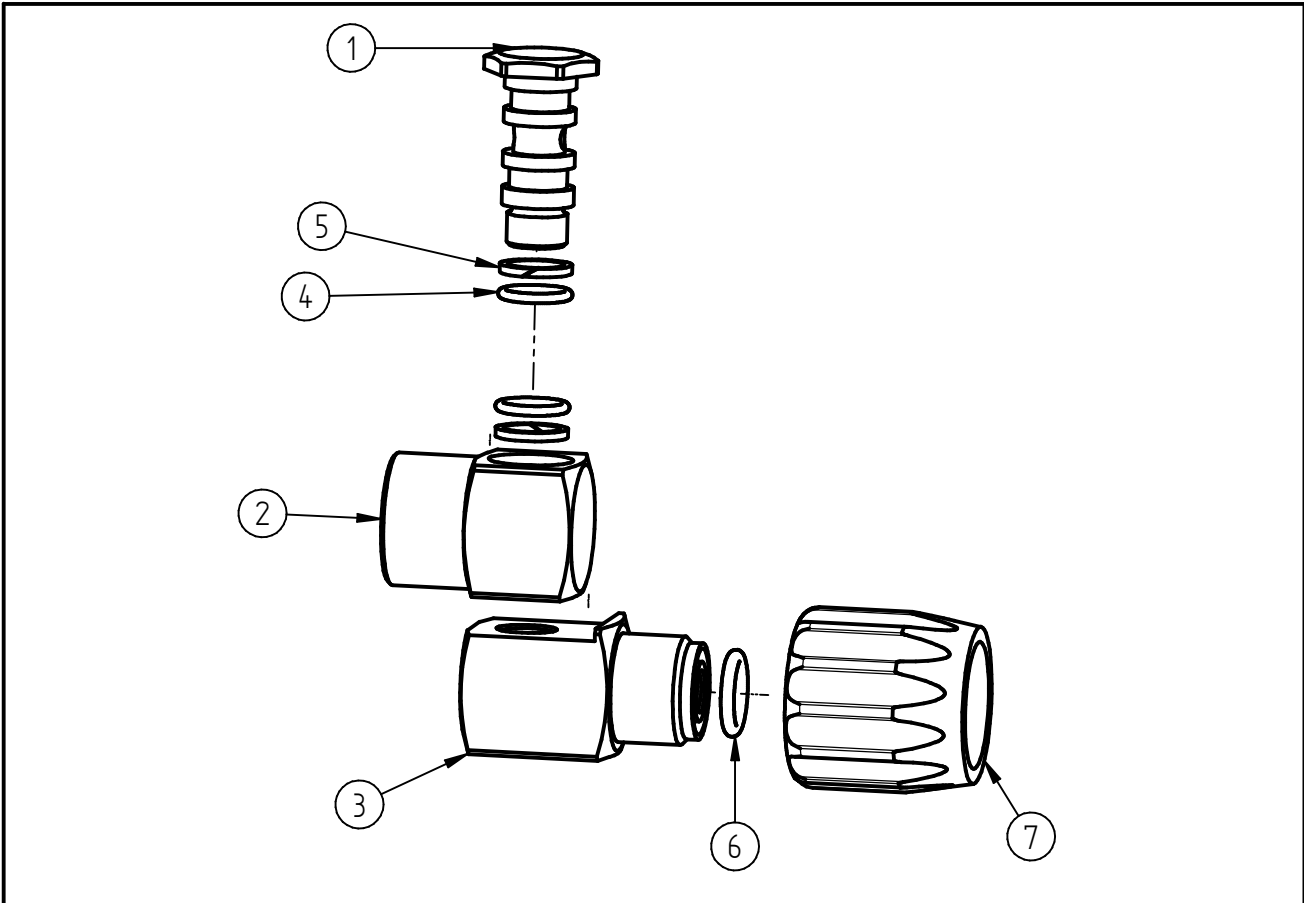

Spare Parts

Swivelling nozzle holder ST-330

Item-No. 20 0330 520

| Pos. | Item-No. | Description |
|------|-------------|--------------------------------|
| 1 | 04 0003 041 | Hollow screw |
| 2 | 04 0003 061 | Connection part M18x1,5 female |
| 3 | 04 0003 051 | Connection part M18x1,5 male |
| 4 | 05 0001 141 | O- ring |
| 5 | 05 0002 160 | Back ring |
| 6 | 05 0000 125 | O-ring 10x2,2 |
| 7 | 01 0000 048 | Kärcher nozzle protection |