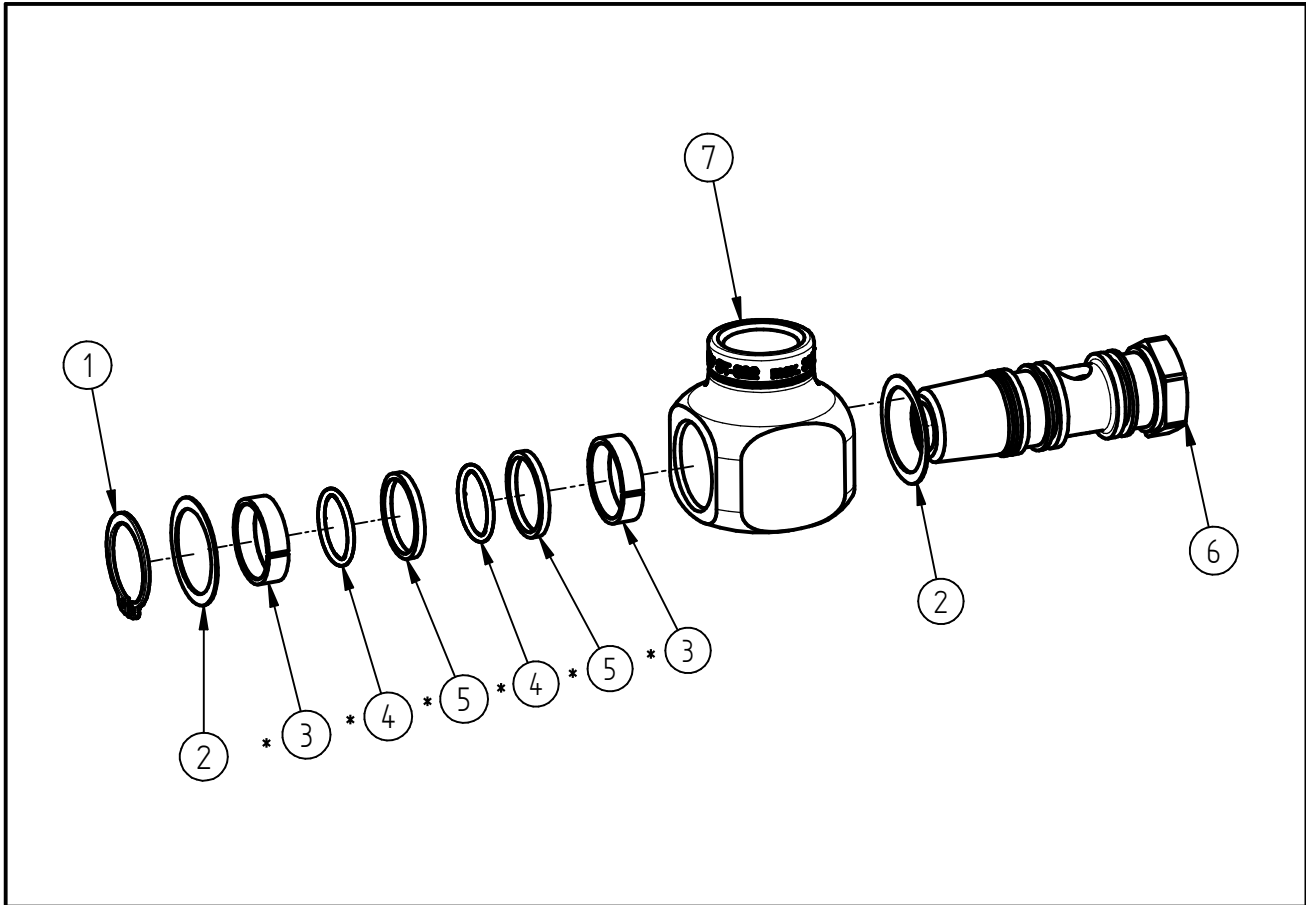

Spare Parts
Elbow Swivel ST-322
 Item-No. 20 0322 560

Pos.	Item-No.	Description
1	04 0001 658	Locking ring
2	04 0001 635	Distance plate
3	05 0002 410	Back up ring
4	05 0002 415	O- ring
5	05 0000 865	Seal ring
6	04 0003 089	Hollow screw
7	04 0003 069	Adapter

Repair-Kits

Pos.	Item-No.	Description	Pos.	Item-No.	Description
*	20 0322 490	Repair-Kit ST-322			