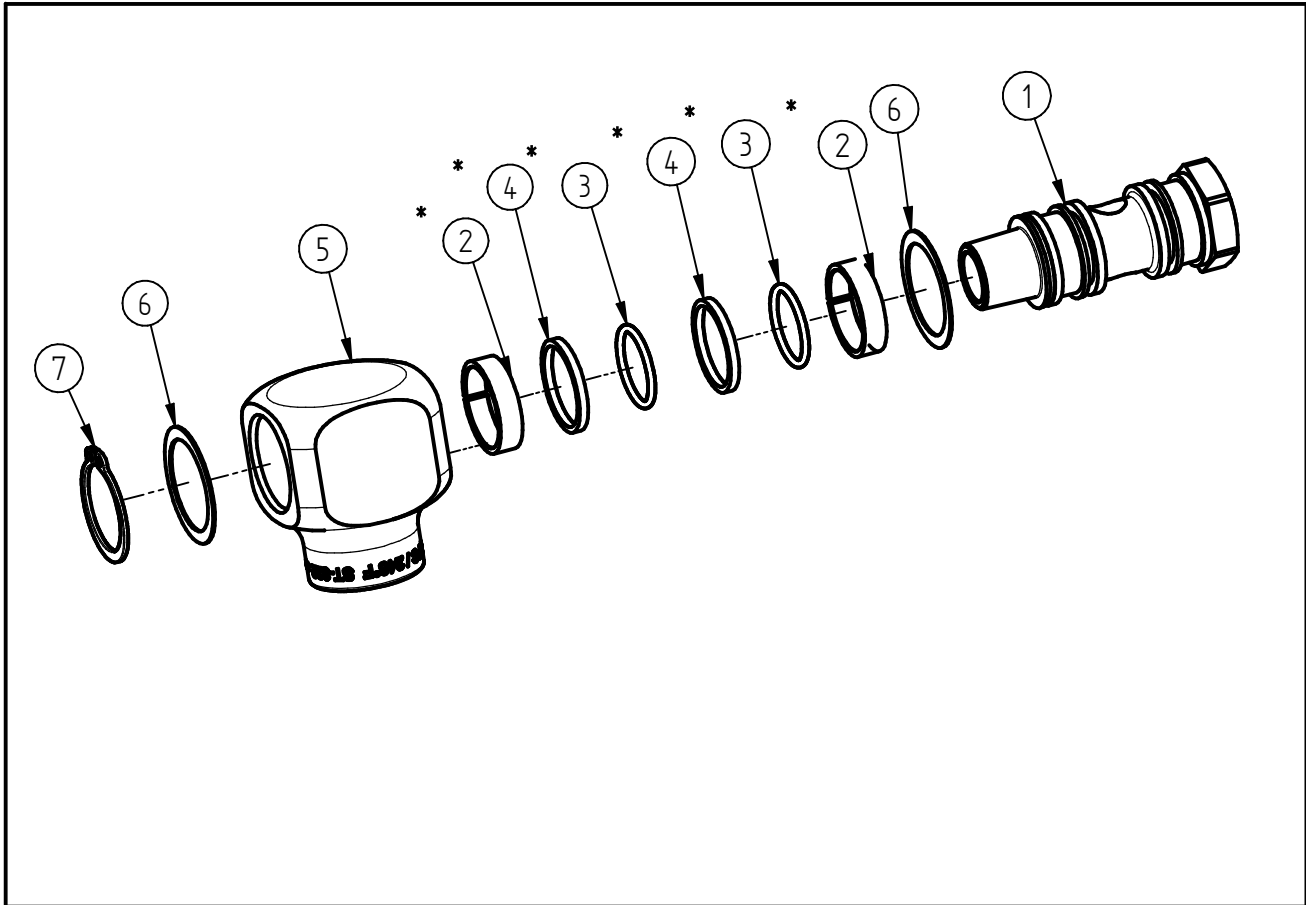

Spare Parts
Elbow Swivel ST-322
 Item-No. 20 0322 550

Pos.	Item-No.	Description
1	04 0003 086	Hollow screw 3/8" NPT
2	05 0002 410	Back up ring
3	05 0002 415	O- ring
4	05 0000 865	Seal ring
5	04 0003 064	Adpater 3/8" NPT
6	04 0001 635	Distance plate
7	04 0001 658	Locking ring

Repair-Kits

Pos.	Item-No.	Description	Pos.	Item-No.	Description
*	20 0322 490	Repair- Kit ST-322			