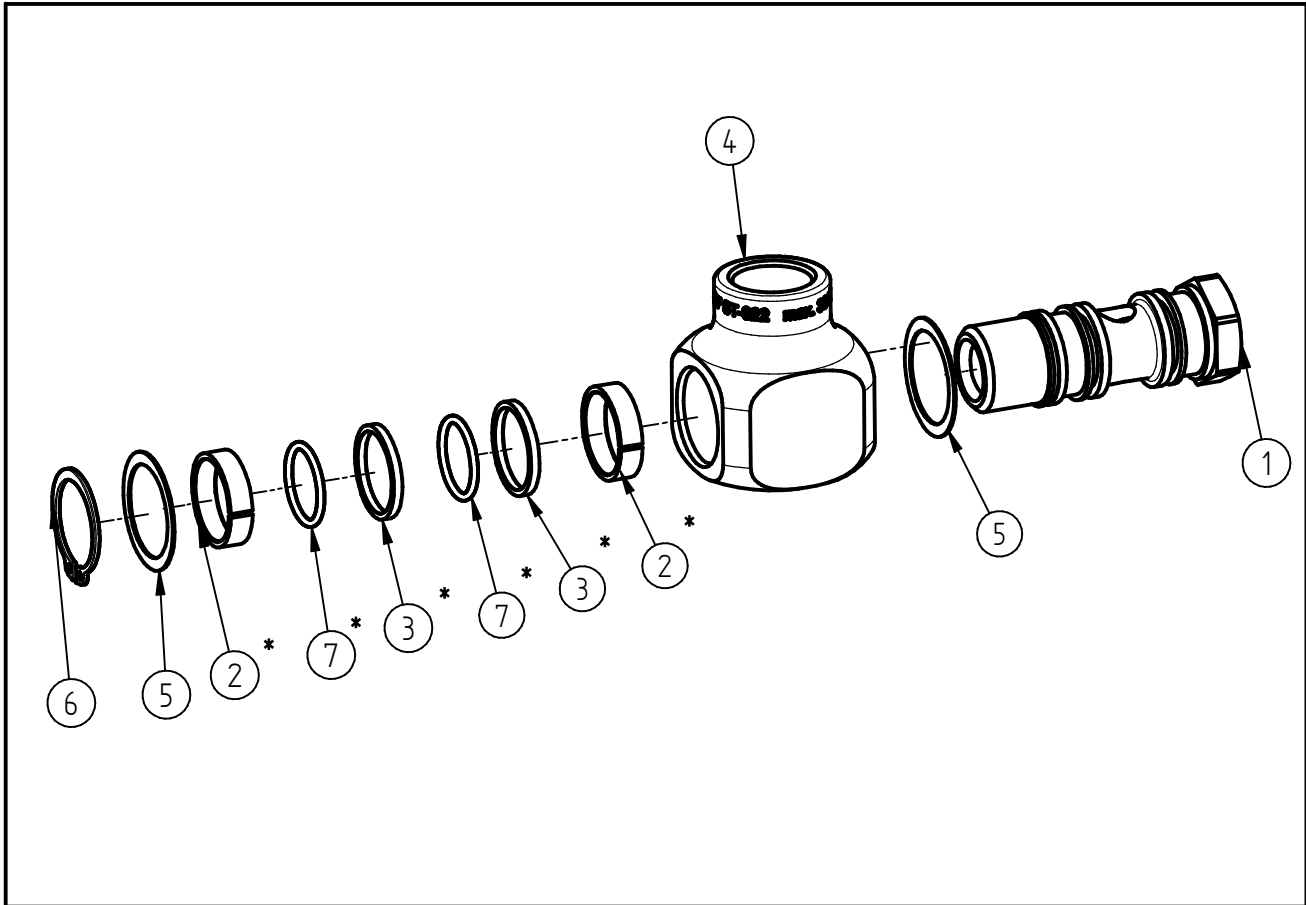

Spare Parts
Elbow Swivel ST-322
 Item-No. 20 0322 520

Pos.	Item-No.	Description
1	04 0003 088	Hollow screw
2	05 0002 410	Back up ring
3	05 0000 865	Seal ring
4	04 0003 063	Adapter
5	04 0001 635	Distance plate
6	04 0001 658	Locking ring
7	05 0002 415	O- ring

Repair-Kits

Pos.	Item-No.	Description	Pos.	Item-No.	Description
*	20 0322 490	Repair- Kit ST-322			